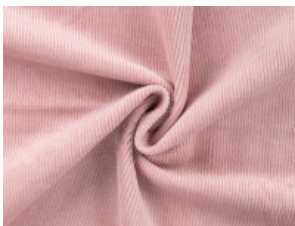

# Cord Stretch W24144

97% Baumwolle, 3% Elasthan

140 cm | 320 g/m<sup>2</sup> | 874875

8 - 10 m Coupons

**Scheffer & Wiggers GmbH**

Alfred-Mozer-Straße 40

48527 Nordhorn

[www.s-w-stoffe.com](http://www.s-w-stoffe.com)

130 altrosa

180 magenta

220 dusty mint

580 dunkel braun

610 silber grau

690 schwarz

960 denim

980 marine