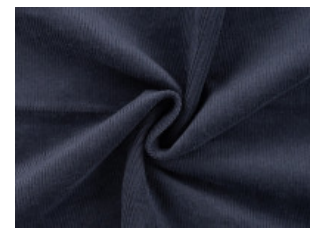

Cord Stretch W24144

97% Baumwolle, 3% Elasthan

140 cm | 320 g/m² | 446475

8 - 10 m Coupons

Scheffer & Wiggers GmbH

Alfred-Mozer-Straße 40

48527 Nordhorn

www.s-w-stoffe.com

130 altrosa

180 magenta

220 dusty mint

580 dunkel braun

610 silber grau

690 schwarz

960 denim

980 marine