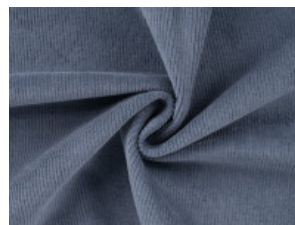

# Cord Stretch W24144

97% Baumwolle, 3% Elasthan

140 cm | 320 g/m<sup>2</sup> | 874875

8 - 10 m Coupons

**Scheffer & Wiggers GmbH**

Alfred-Mozer-Straße 40

48527 Nordhorn

[www.s-w-stoffe.com](http://www.s-w-stoffe.com)

130 altrosa

180 magenta

220 dusty mint

580 dunkel braun

610 silber grau

690 schwarz

960 denim

980 marine