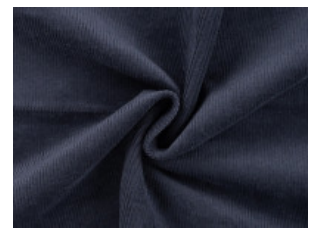

Cord Stretch W24144

97% Baumwolle, 3% Elasthan

140 cm | 320 g/m² | 526575

8 - 10 m Coupons

Scheffer & Wiggers GmbH

Alfred-Mozer-Straße 40

48527 Nordhorn

www.s-w-stoffe.com

130 altrosa

180 magenta

220 dusty mint

580 dunkel braun

610 silber grau

690 schwarz

960 denim

980 marine