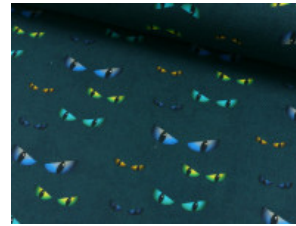

Baumwoll Jersey Digitaldruck Katzenaugen

95% Baumwolle, 5% Elasthan
150 cm | 200 g/m² | 4054599
8 - 10 m Coupons

Scheffer & Wiggers GmbH

Alfred-Mozer-Straße 40

48527 Nordhorn

www.s-w-stoffe.com

69 schwarz

8 marine