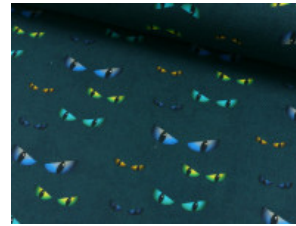

Baumwoll Jersey Digitaldruck Katzenaugen

95% Baumwolle, 5% Elasthan
150 cm | 200 g/m² | 6071599
8 - 10 m Coupons

Scheffer & Wiggers GmbH

Alfred-Mozer-Straße 40

48527 Nordhorn

www.s-w-stoffe.com

69 schwarz

8 marine