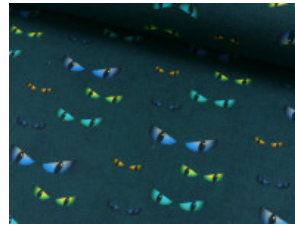

Baumwoll Jersey Digitaldruck Katzenaugen

95% Baumwolle, 5% Elasthan
150 cm | 200 g/m² | 5429599
8 - 10 m Coupons

Scheffer & Wiggers GmbH

Alfred-Mozer-Straße 40

48527 Nordhorn

www.s-w-stoffe.com

69 schwarz

8 marine