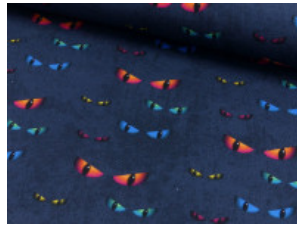

Baumwoll Jersey Digitaldruck Katzenaugen

95% Baumwolle, 5% Elasthan
150 cm | 200 g/m² | 6071599
8 - 10 m Coupons

Scheffer & Wiggers GmbH

Alfred-Mozer-Straße 40

48527 Nordhorn

www.s-w-stoffe.com

69 schwarz

8 marine