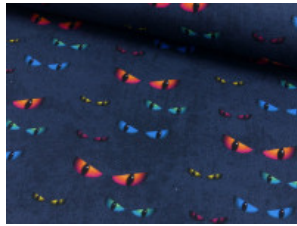

Baumwoll Jersey Digitaldruck Katzenaugen

95% Baumwolle, 5% Elasthan
150 cm | 200 g/m² | 5429599
8 - 10 m Coupons

Scheffer & Wiggers GmbH

Alfred-Mozer-Straße 40

48527 Nordhorn

www.s-w-stoffe.com

69 schwarz

8 marine