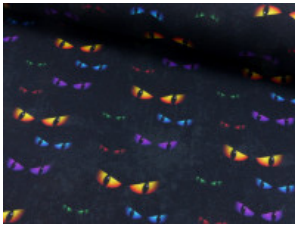

Baumwoll Jersey Digitaldruck Katzenaugen

95% Baumwolle, 5% Elasthan
150 cm | 200 g/m² | 6071599
8 - 10 m Coupons

Scheffer & Wiggers GmbH

Alfred-Mozer-Straße 40

48527 Nordhorn

www.s-w-stoffe.com

69 schwarz

8 marine