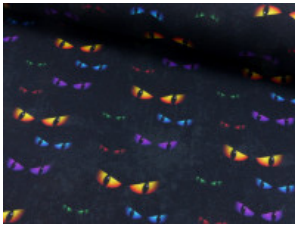

Baumwoll Jersey Digitaldruck Katzenaugen

95% Baumwolle, 5% Elasthan
150 cm | 200 g/m² | 5429599
8 - 10 m Coupons

Scheffer & Wiggers GmbH

Alfred-Mozer-Straße 40

48527 Nordhorn

www.s-w-stoffe.com

69 schwarz

8 marine