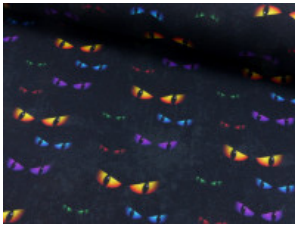

Baumwoll Jersey Digitaldruck Katzenaugen

95% Baumwolle, 5% Elasthan
150 cm | 200 g/m² | 4054599
8 - 10 m Coupons

Scheffer & Wiggers GmbH

Alfred-Mozer-Straße 40

48527 Nordhorn

www.s-w-stoffe.com

69 schwarz

8 marine