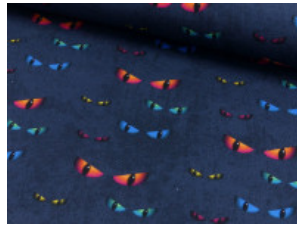

Baumwoll Jersey Digitaldruck Katzenaugen

95% Baumwolle, 5% Elasthan
150 cm | 200 g/m² | 4054599
8 - 10 m Coupons

Scheffer & Wiggers GmbH

Alfred-Mozer-Straße 40

48527 Nordhorn

www.s-w-stoffe.com

69 schwarz

8 marine