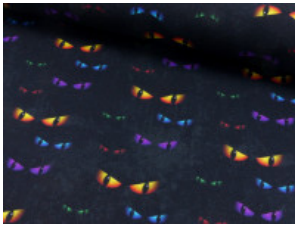

# Baumwoll Jersey Digitaldruck Katzenaugen

95% Baumwolle, 5% Elasthan  
150 cm | 200 g/m<sup>2</sup> | 9960599  
8 - 10 m Coupons

**Scheffer & Wiggers GmbH**

Alfred-Mozer-Straße 40  
48527 Nordhorn  
[www.s-w-stoffe.com](http://www.s-w-stoffe.com)

69 schwarz

8 marine

2127 grün