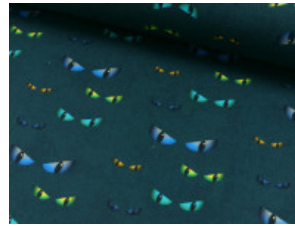

# Baumwoll Jersey Digitaldruck Katzenaugen

95% Baumwolle, 5% Elasthan  
150 cm | 200 g/m<sup>2</sup> | 9960599  
8 - 10 m Coupons

**Scheffer & Wiggers GmbH**

Alfred-Mozer-Straße 40  
48527 Nordhorn  
[www.s-w-stoffe.com](http://www.s-w-stoffe.com)

69 schwarz

8 marine

2127 grün