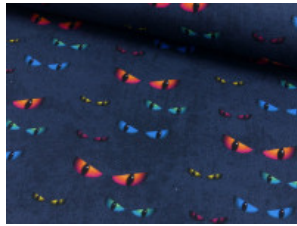

# Baumwoll Jersey Digitaldruck Katzenaugen

95% Baumwolle, 5% Elasthan  
150 cm | 200 g/m<sup>2</sup> | 9960599  
8 - 10 m Coupons

**Scheffer & Wiggers GmbH**

Alfred-Mozer-Straße 40  
48527 Nordhorn  
[www.s-w-stoffe.com](http://www.s-w-stoffe.com)

69 schwarz

8 marine

2127 grün