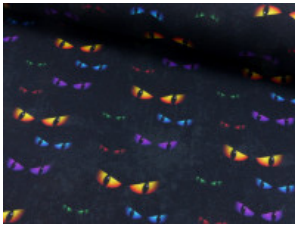

Baumwoll Jersey Digitaldruck Katzenaugen

95% Baumwolle, 5% Elasthan
150 cm | 200 g/m² | 6454599
8 - 10 m Coupons

Scheffer & Wiggers GmbH

Alfred-Mozer-Straße 40

48527 Nordhorn

www.s-w-stoffe.com

69 schwarz

8 marine