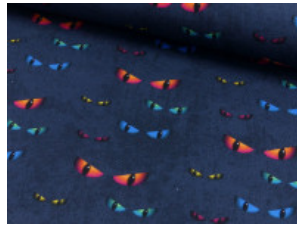

Baumwoll Jersey Digitaldruck Katzenaugen

95% Baumwolle, 5% Elasthan
150 cm | 200 g/m² | 6454599
8 - 10 m Coupons

Scheffer & Wiggers GmbH

Alfred-Mozer-Straße 40

48527 Nordhorn

www.s-w-stoffe.com

69 schwarz

8 marine