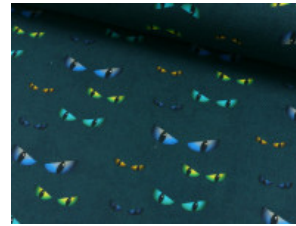

Baumwoll Jersey Digitaldruck Katzenaugen

95% Baumwolle, 5% Elasthan
150 cm | 200 g/m² | 6454599
8 - 10 m Coupons

Scheffer & Wiggers GmbH

Alfred-Mozer-Straße 40

48527 Nordhorn

www.s-w-stoffe.com

69 schwarz

8 marine