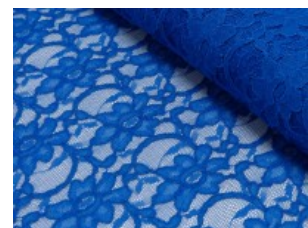

Spitze mit beidseitiger Bogenkante

55% Nylon, 45% Baumwolle
135 cm | 160 g/m² | 871945
8 - 10 m Coupons

Scheffer & Wiggers GmbH

Alfred-Mozer-Straße 40
48527 Nordhorn
www.s-w-stoffe.com

1 weiß

9 natur

4 creme

27 blaupetrol

28 grünpetrol

21 aqua

14 mint

30 royal

18 silbergrau

3 hellgrau

15 braun