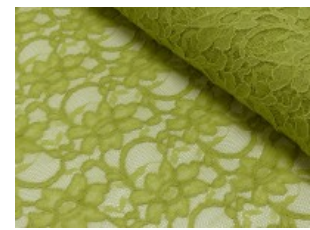

Spitze mit beidseitiger Bogenkante

55% Nylon, 45% Baumwolle
135 cm | 160 g/m² | 199145
8 - 10 m Coupons

Scheffer & Wiggers GmbH

Alfred-Mozer-Straße 40
48527 Nordhorn
www.s-w-stoffe.com

4 creme

12 apricot

25 rosé

23 flieder

20 pink

29 coral

5 rot

19 lemon

22 grasgrün

27 blaupetrol

28 grünpetrol

21 aqua

14 mint

30 royal

18 silbergrau

3 hellgrau

15 braun