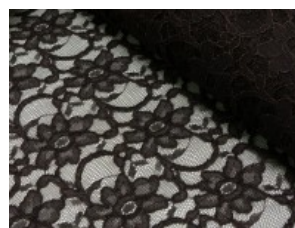

Spitze mit beidseitiger Bogenkante

55% Nylon, 45% Baumwolle
135 cm | 160 g/m² | 871945
8 - 10 m Coupons

Scheffer & Wiggers GmbH

Alfred-Mozer-Straße 40
48527 Nordhorn
www.s-w-stoffe.com

1 weiß

9 natur

4 creme

27 blaupetrol

28 grünpetrol

21 aqua

14 mint

30 royal

18 silbergrau

3 hellgrau

15 braun