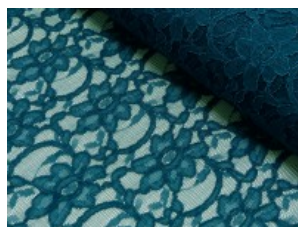

Spitze mit beidseitiger Bogenkante

55% Nylon, 45% Baumwolle
135 cm | 160 g/m² | 199145
8 - 10 m Coupons

Scheffer & Wiggers GmbH

Alfred-Mozer-Straße 40
48527 Nordhorn
www.s-w-stoffe.com

4 creme

12 apricot

25 rosé

23 flieder

20 pink

29 coral

5 rot

19 lemon

22 grasgrün

27 blaupetrol

28 grünpetrol

21 aqua

14 mint

30 royal

18 silbergrau

3 hellgrau

15 braun