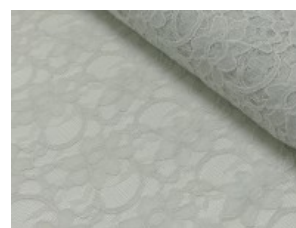

Spitze mit beidseitiger Bogenkante

55% Nylon, 45% Baumwolle
135 cm | 160 g/m² | 199145
8 - 10 m Coupons

Scheffer & Wiggers GmbH

Alfred-Mozer-Straße 40
48527 Nordhorn
www.s-w-stoffe.com

4 creme

12 apricot

25 rosé

23 flieder

20 pink

29 coral

5 rot

19 lemon

22 grasgrün

27 blaupetrol

28 grünpetrol

21 aqua

14 mint

30 royal

18 silbergrau

3 hellgrau

15 braun