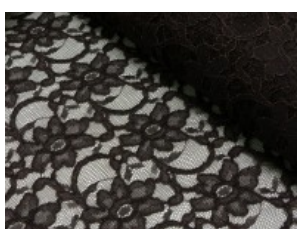

Spitze mit beidseitiger Bogenkante

55% Nylon, 45% Baumwolle
135 cm | 160 g/m² | 199145
8 - 10 m Coupons

Scheffer & Wiggers GmbH

Alfred-Mozer-Straße 40
48527 Nordhorn
www.s-w-stoffe.com

4 creme

12 apricot

25 rosé

23 flieder

20 pink

29 coral

5 rot

19 lemon

22 grasgrün

27 blaupetrol

28 grünpetrol

21 aqua

14 mint

30 royal

18 silbergrau

3 hellgrau

15 braun