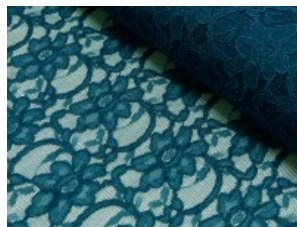

# Spitze mit beidseitiger Bogenkante

55% Nylon, 45% Baumwolle  
135 cm | 160 g/m<sup>2</sup> | 672645  
8 - 10 m Coupons

**Scheffer & Wiggers GmbH**

Alfred-Mozer-Straße 40  
48527 Nordhorn  
[www.s-w-stoffe.com](http://www.s-w-stoffe.com)

4 creme

12 apricot

25 rosé

23 flieder

20 pink

29 coral

5 rot

19 lemon

22 grasgrün

27 blaupetrol

28 grünpetrol

21 aqua

14 mint

30 royal

18 silbergrau

3 hellgrau