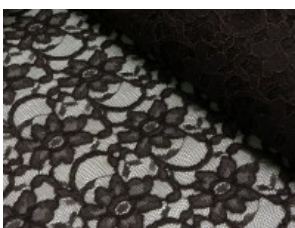

# Spitze mit beidseitiger Bogenkante

55% Nylon, 45% Baumwolle  
135 cm | 160 g/m<sup>2</sup> | 672645  
8 - 10 m Coupons

**Scheffer & Wiggers GmbH**

Alfred-Mozer-Straße 40  
48527 Nordhorn  
[www.s-w-stoffe.com](http://www.s-w-stoffe.com)

22 grasgrün

27 blaupetrol

28 grünpetrol

21 aqua

14 mint

30 royal

18 silbergrau

3 hellgrau