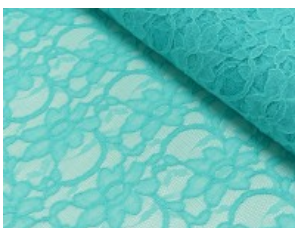

# Spitze mit beidseitiger Bogenkante

55% Nylon, 45% Baumwolle  
135 cm | 160 g/m<sup>2</sup> | 672645  
8 - 10 m Coupons

**Scheffer & Wiggers GmbH**

Alfred-Mozer-Straße 40  
48527 Nordhorn  
[www.s-w-stoffe.com](http://www.s-w-stoffe.com)

22 grasgrün

27 blaupetrol

28 grünpetrol

21 aqua

14 mint

30 royal

18 silbergrau

3 hellgrau