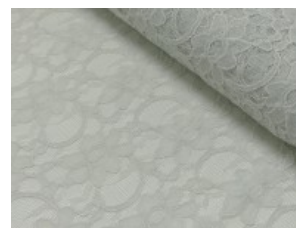

# Spitze mit beidseitiger Bogenkante

55% Nylon, 45% Baumwolle  
135 cm | 160 g/m<sup>2</sup> | 672645  
8 - 10 m Coupons

**Scheffer & Wiggers GmbH**

Alfred-Mozer-Straße 40  
48527 Nordhorn  
[www.s-w-stoffe.com](http://www.s-w-stoffe.com)

22 grasgrün

27 blaupetrol

28 grünpetrol

21 aqua

14 mint

30 royal

18 silbergrau

3 hellgrau