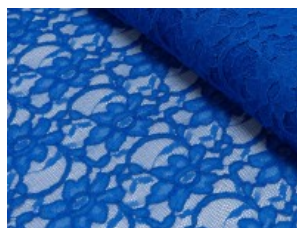

# Spitze mit beidseitiger Bogenkante

55% Nylon, 45% Baumwolle  
135 cm | 160 g/m<sup>2</sup> | 672645  
8 - 10 m Coupons

**Scheffer & Wiggers GmbH**

Alfred-Mozer-Straße 40  
48527 Nordhorn  
[www.s-w-stoffe.com](http://www.s-w-stoffe.com)

22 grasgrün

27 blaupetrol

28 grünpetrol

21 aqua

14 mint

30 royal

18 silbergrau

3 hellgrau