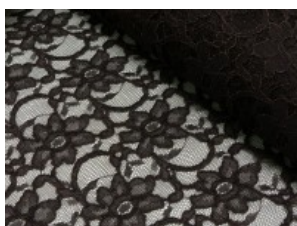

Spitze mit beidseitiger Bogenkante

55% Nylon, 45% Baumwolle
135 cm | 160 g/m² | 548745
8 - 10 m Coupons

Scheffer & Wiggers GmbH

Alfred-Mozer-Straße 40
48527 Nordhorn
www.s-w-stoffe.com

4 creme

12 apricot

25 rosé

23 flieder

20 pink

29 coral

5 rot

19 lemon

22 grasgrün

27 blaupetrol

28 grünpetrol

21 aqua

14 mint

30 royal

18 silbergrau

3 hellgrau

15 braun