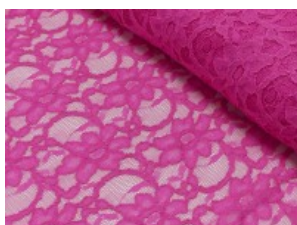

Spitze mit beidseitiger Bogenkante

55% Nylon, 45% Baumwolle
135 cm | 160 g/m² | 548745
8 - 10 m Coupons

Scheffer & Wiggers GmbH

Alfred-Mozer-Straße 40
48527 Nordhorn
www.s-w-stoffe.com

4 creme

12 apricot

25 rosé

23 flieder

20 pink

29 coral

5 rot

19 lemon

22 grasgrün

27 blaupetrol

28 grünpetrol

21 aqua

14 mint

30 royal

18 silbergrau

3 hellgrau

15 braun