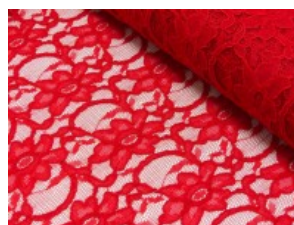

Spitze mit beidseitiger Bogenkante

55% Nylon, 45% Baumwolle
135 cm | 160 g/m² | 548745
8 - 10 m Coupons

Scheffer & Wiggers GmbH

Alfred-Mozer-Straße 40
48527 Nordhorn
www.s-w-stoffe.com

4 creme

12 apricot

25 rosé

23 flieder

20 pink

29 coral

5 rot

19 lemon

22 grasgrün

27 blaupetrol

28 grünpetrol