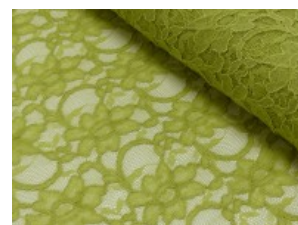

Spitze mit beidseitiger Bogenkante

55% Nylon, 45% Baumwolle
135 cm | 160 g/m² | 548745
8 - 10 m Coupons

Scheffer & Wiggers GmbH

Alfred-Mozer-Straße 40
48527 Nordhorn
www.s-w-stoffe.com

4 creme

12 apricot

25 rosé

23 flieder

20 pink

29 coral

5 rot

19 lemon

22 grasgrün

27 blaupetrol

28 grünpetrol

21 aqua

14 mint

30 royal

18 silbergrau

3 hellgrau

15 braun