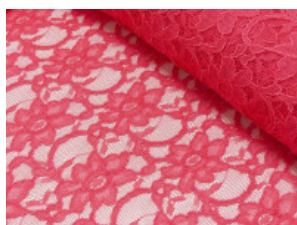

Spitze mit beidseitiger Bogenkante

55% Nylon, 45% Baumwolle
135 cm | 160 g/m² | 548745
8 - 10 m Coupons

Scheffer & Wiggers GmbH

Alfred-Mozer-Straße 40
48527 Nordhorn
www.s-w-stoffe.com

4 creme

12 apricot

25 rosé

23 flieder

20 pink

29 coral

5 rot

19 lemon

22 grasgrün

27 blaupetrol

28 grünpetrol