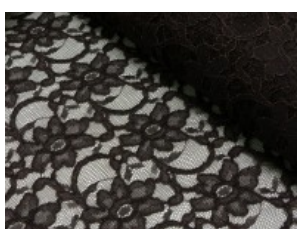

# Spitze mit beidseitiger Bogenkante

55% Nylon, 45% Baumwolle  
135 cm | 160 g/m<sup>2</sup> | 211745  
8 - 10 m Coupons

**Scheffer & Wiggers GmbH**

Alfred-Mozer-Straße 40  
48527 Nordhorn  
[www.s-w-stoffe.com](http://www.s-w-stoffe.com)

22 grasgrün

27 blaupetrol

28 grünpetrol

21 aqua

14 mint

30 royal

18 silbergrau

3 hellgrau