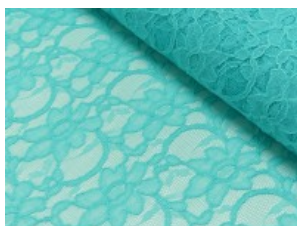

Spitze mit beidseitiger Bogenkante

55% Nylon, 45% Baumwolle
135 cm | 160 g/m² | 548745
8 - 10 m Coupons

Scheffer & Wiggers GmbH

Alfred-Mozer-Straße 40
48527 Nordhorn
www.s-w-stoffe.com

4 creme

12 apricot

25 rosé

23 flieder

20 pink

29 coral

5 rot

19 lemon

22 grasgrün

27 blaupetrol

28 grünpetrol

21 aqua

14 mint

30 royal

18 silbergrau

3 hellgrau

15 braun