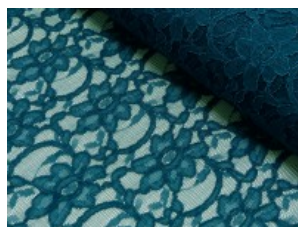

# Spitze mit beidseitiger Bogenkante

55% Nylon, 45% Baumwolle  
135 cm | 160 g/m<sup>2</sup> | 211745  
8 - 10 m Coupons

**Scheffer & Wiggers GmbH**

Alfred-Mozer-Straße 40  
48527 Nordhorn  
[www.s-w-stoffe.com](http://www.s-w-stoffe.com)

4 creme

12 apricot

25 rosé

23 flieder

20 pink

29 coral

5 rot

19 lemon

22 grasgrün

27 blaupetrol

28 grünpetrol

21 aqua

14 mint

30 royal

18 silbergrau

3 hellgrau