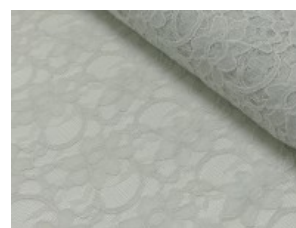

# Spitze mit beidseitiger Bogenkante

55% Nylon, 45% Baumwolle  
135 cm | 160 g/m<sup>2</sup> | 211745  
8 - 10 m Coupons

**Scheffer & Wiggers GmbH**

Alfred-Mozer-Straße 40  
48527 Nordhorn  
[www.s-w-stoffe.com](http://www.s-w-stoffe.com)

22 grasgrün

27 blaupetrol

28 grünpetrol

21 aqua

14 mint

30 royal

18 silbergrau

3 hellgrau