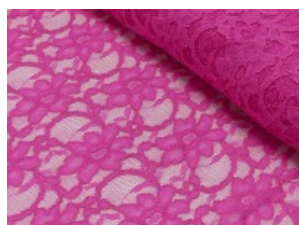

Spitze mit beidseitiger Bogenkante

55% Nylon, 45% Baumwolle
135 cm | 160 g/m² | 759445
8 - 10 m Coupons

Scheffer & Wiggers GmbH

Alfred-Mozer-Straße 40
48527 Nordhorn
www.s-w-stoffe.com

4 creme

12 apricot

25 rosé

23 flieder

20 pink

29 coral

5 rot

19 lemon

22 grasgrün

27 blaupetrol

28 grünpetrol

21 aqua

14 mint

30 royal

18 silbergrau

3 hellgrau

15 braun