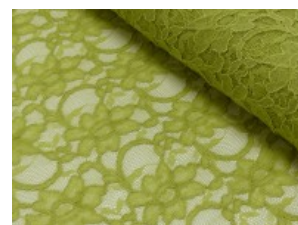

Spitze mit beidseitiger Bogenkante

55% Nylon, 45% Baumwolle
135 cm | 160 g/m² | 759445
8 - 10 m Coupons

Scheffer & Wiggers GmbH

Alfred-Mozer-Straße 40
48527 Nordhorn
www.s-w-stoffe.com

4 creme

12 apricot

25 rosé

23 flieder

20 pink

29 coral

5 rot

19 lemon

22 grasgrün

27 blaupetrol

28 grünpetrol

21 aqua

14 mint

30 royal

18 silbergrau

3 hellgrau

15 braun