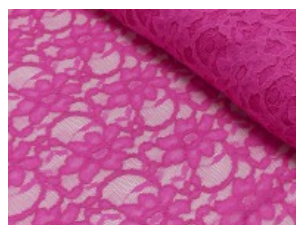

# Spitze mit beidseitiger Bogenkante

55% Nylon, 45% Baumwolle  
135 cm | 160 g/m<sup>2</sup> | 835545  
8 - 10 m Coupons

**Scheffer & Wiggers GmbH**

Alfred-Mozer-Straße 40

48527 Nordhorn

[www.s-w-stoffe.com](http://www.s-w-stoffe.com)

1 weiß

9 natur

4 creme

12 apricot

25 rosé

23 flieder

20 pink

29 coral

5 rot

19 lemon

22 grasgrün

27 blaupetrol

28 grünpetrol

21 aqua

14 mint

30 royal

18 silbergrau

3 hellgrau

15 braun