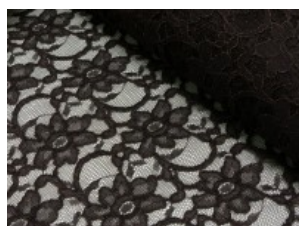

Spitze mit beidseitiger Bogenkante

55% Nylon, 45% Baumwolle
135 cm | 160 g/m² | 759445
8 - 10 m Coupons

Scheffer & Wiggers GmbH

Alfred-Mozer-Straße 40
48527 Nordhorn
www.s-w-stoffe.com

4 creme

12 apricot

25 rosé

23 flieder

20 pink

29 coral

5 rot

19 lemon

22 grasgrün

27 blaupetrol

28 grünpetrol

21 aqua

14 mint

30 royal

18 silbergrau

3 hellgrau

15 braun