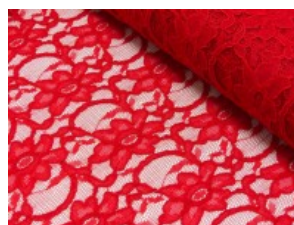

Spitze mit beidseitiger Bogenkante

55% Nylon, 45% Baumwolle
135 cm | 160 g/m² | 759445
8 - 10 m Coupons

Scheffer & Wiggers GmbH

Alfred-Mozer-Straße 40
48527 Nordhorn
www.s-w-stoffe.com

4 creme

12 apricot

25 rosé

23 flieder

20 pink

29 coral

5 rot

19 lemon

22 grasgrün

27 blaupetrol

28 grünpetrol