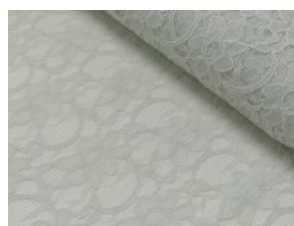

Spitze mit beidseitiger Bogenkante

55% Nylon, 45% Baumwolle
135 cm | 160 g/m² | 759445
8 - 10 m Coupons

Scheffer & Wiggers GmbH

Alfred-Mozer-Straße 40
48527 Nordhorn
www.s-w-stoffe.com

4 creme

12 apricot

25 rosé

23 flieder

20 pink

29 coral

5 rot

19 lemon

22 grasgrün

27 blaupetrol

28 grünpetrol

21 aqua

14 mint

30 royal

18 silbergrau

3 hellgrau

15 braun