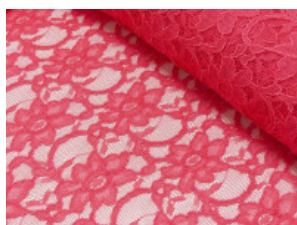

Spitze mit beidseitiger Bogenkante

55% Nylon, 45% Baumwolle
135 cm | 160 g/m² | 759445
8 - 10 m Coupons

Scheffer & Wiggers GmbH

Alfred-Mozer-Straße 40
48527 Nordhorn
www.s-w-stoffe.com

4 creme

12 apricot

25 rosé

23 flieder

20 pink

29 coral

5 rot

19 lemon

22 grasgrün

27 blaupetrol

28 grünpetrol