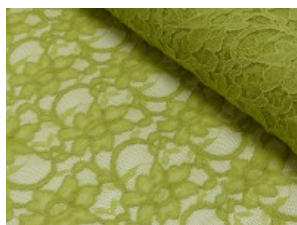

# Spitze mit beidseitiger Bogenkante

55% Nylon, 45% Baumwolle  
135 cm | 160 g/m<sup>2</sup> | 835545  
8 - 10 m Coupons

**Scheffer & Wiggers GmbH**

Alfred-Mozer-Straße 40

48527 Nordhorn

[www.s-w-stoffe.com](http://www.s-w-stoffe.com)

1 weiß

9 natur

4 creme

12 apricot

25 rosé

23 flieder

20 pink

29 coral

5 rot

19 lemon

22 grasgrün

27 blaupetrol

28 grünpetrol

21 aqua

14 mint

30 royal

18 silbergrau

3 hellgrau

15 braun