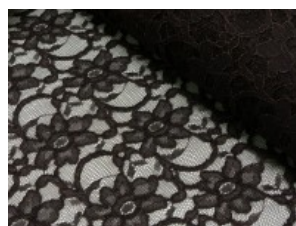

# Spitze mit beidseitiger Bogenkante

55% Nylon, 45% Baumwolle  
135 cm | 160 g/m<sup>2</sup> | 835545  
8 - 10 m Coupons

**Scheffer & Wiggers GmbH**

Alfred-Mozer-Straße 40

48527 Nordhorn

[www.s-w-stoffe.com](http://www.s-w-stoffe.com)

1 weiß

9 natur

4 creme

12 apricot

25 rosé

23 flieder

20 pink

29 coral

5 rot

19 lemon

22 grasgrün

27 blaupetrol

28 grünpetrol

21 aqua

14 mint

30 royal

18 silbergrau

3 hellgrau

15 braun