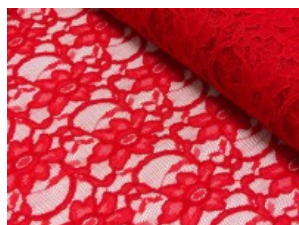

# Spitze mit beidseitiger Bogenkante

55% Nylon, 45% Baumwolle  
135 cm | 160 g/m<sup>2</sup> | 835545  
8 - 10 m Coupons

**Scheffer & Wiggers GmbH**

Alfred-Mozer-Straße 40

48527 Nordhorn

[www.s-w-stoffe.com](http://www.s-w-stoffe.com)

1 weiß

9 natur

4 creme

12 apricot

25 rosé

23 flieder

20 pink

29 coral

5 rot

19 lemon

22 grasgrün

27 blaupetrol

28 grünpetrol

21 aqua

14 mint

30 royal

18 silbergrau

3 hellgrau

15 braun