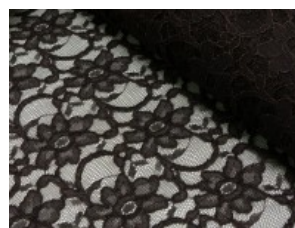

Spitze mit beidseitiger Bogenkante

55% Nylon, 45% Baumwolle
135 cm | 160 g/m² | 960245
8 - 10 m Coupons

Scheffer & Wiggers GmbH

Alfred-Mozer-Straße 40
48527 Nordhorn
www.s-w-stoffe.com

1 weiß

9 natur

4 creme

27 blaupetrol

28 grünpetrol

21 aqua

14 mint

30 royal

18 silbergrau

3 hellgrau

15 braun