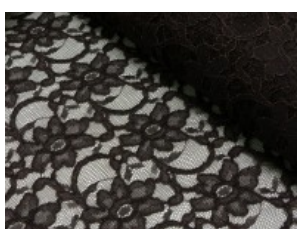

Spitze mit beidseitiger Bogenkante

55% Nylon, 45% Baumwolle
135 cm | 160 g/m² | 909545
8 - 10 m Coupons

Scheffer & Wiggers GmbH

Alfred-Mozer-Straße 40
48527 Nordhorn
www.s-w-stoffe.com

4 creme

12 apricot

25 rosé

23 flieder

20 pink

29 coral

5 rot

19 lemon

22 grasgrün

27 blaupetrol

28 grünpetrol

21 aqua

14 mint

30 royal

18 silbergrau

3 hellgrau

15 braun