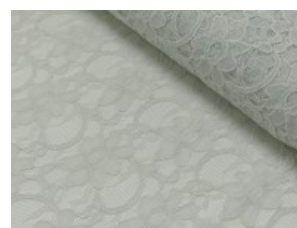

Spitze mit beidseitiger Bogenkante

55% Nylon, 45% Baumwolle
135 cm | 160 g/m² | 909545
8 - 10 m Coupons

Scheffer & Wiggers GmbH

Alfred-Mozer-Straße 40
48527 Nordhorn
www.s-w-stoffe.com

4 creme

12 apricot

25 rosé

23 flieder

20 pink

29 coral

5 rot

19 lemon

22 grasgrün

27 blaupetrol

28 grünpetrol

21 aqua

14 mint

30 royal

18 silbergrau

3 hellgrau

15 braun