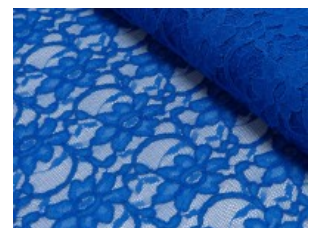

Spitze mit beidseitiger Bogenkante

55% Nylon, 45% Baumwolle
135 cm | 160 g/m² | 960245
8 - 10 m Coupons

Scheffer & Wiggers GmbH

Alfred-Mozer-Straße 40
48527 Nordhorn
www.s-w-stoffe.com

1 weiß

9 natur

4 creme

27 blaupetrol

28 grünpetrol

21 aqua

14 mint

30 royal

18 silbergrau

3 hellgrau

15 braun