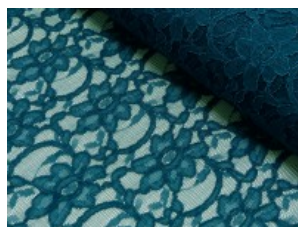

Spitze mit beidseitiger Bogenkante

55% Nylon, 45% Baumwolle
135 cm | 160 g/m² | 909545
8 - 10 m Coupons

Scheffer & Wiggers GmbH

Alfred-Mozer-Straße 40
48527 Nordhorn
www.s-w-stoffe.com

4 creme

12 apricot

25 rosé

23 flieder

20 pink

29 coral

5 rot

19 lemon

22 grasgrün

27 blaupetrol

28 grünpetrol

21 aqua

14 mint

30 royal

18 silbergrau

3 hellgrau

15 braun