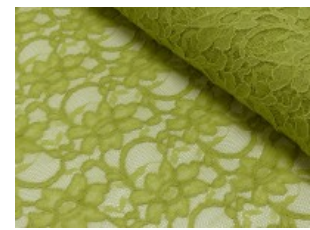

# Spitze mit beidseitiger Bogenkante

55% Nylon, 45% Baumwolle  
135 cm | 160 g/m<sup>2</sup> | 694845  
8 - 10 m Coupons

**Scheffer & Wiggers GmbH**

Alfred-Mozer-Straße 40  
48527 Nordhorn  
[www.s-w-stoffe.com](http://www.s-w-stoffe.com)

4 creme

12 apricot

25 rosé

23 flieder

20 pink

29 coral

5 rot

19 lemon

22 grasgrün

27 blaupetrol

28 grünpetrol

21 aqua

14 mint

30 royal

18 silbergrau

3 hellgrau