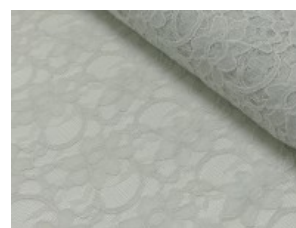

# Spitze mit beidseitiger Bogenkante

55% Nylon, 45% Baumwolle  
135 cm | 160 g/m<sup>2</sup> | 694845  
8 - 10 m Coupons

**Scheffer & Wiggers GmbH**

Alfred-Mozer-Straße 40  
48527 Nordhorn  
[www.s-w-stoffe.com](http://www.s-w-stoffe.com)

22 grasgrün

27 blaupetrol

28 grünpetrol

21 aqua

14 mint

30 royal

18 silbergrau

3 hellgrau