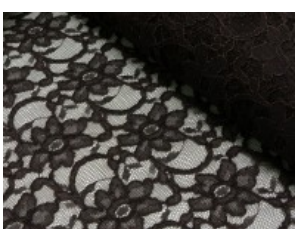

# Spitze mit beidseitiger Bogenkante

55% Nylon, 45% Baumwolle  
135 cm | 160 g/m<sup>2</sup> | 694845  
8 - 10 m Coupons

**Scheffer & Wiggers GmbH**

Alfred-Mozer-Straße 40  
48527 Nordhorn  
[www.s-w-stoffe.com](http://www.s-w-stoffe.com)

22 grasgrün

27 blaupetrol

28 grünpetrol

21 aqua

14 mint

30 royal

18 silbergrau

3 hellgrau