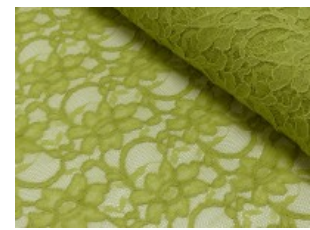

Spitze mit beidseitiger Bogenkante

55% Nylon, 45% Baumwolle
135 cm | 160 g/m² | 961345
8 - 10 m Coupons

Scheffer & Wiggers GmbH

Alfred-Mozer-Straße 40
48527 Nordhorn
www.s-w-stoffe.com

4 creme

12 apricot

25 rosé

23 flieder

20 pink

29 coral

5 rot

19 lemon

22 grasgrün

27 blaupetrol

28 grünpetrol

21 aqua

14 mint

30 royal

18 silbergrau

3 hellgrau

15 braun