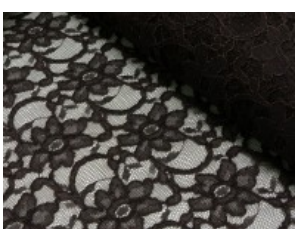

Spitze mit beidseitiger Bogenkante

55% Nylon, 45% Baumwolle
135 cm | 160 g/m² | 961345
8 - 10 m Coupons

Scheffer & Wiggers GmbH

Alfred-Mozer-Straße 40
48527 Nordhorn
www.s-w-stoffe.com

4 creme

12 apricot

25 rosé

23 flieder

20 pink

29 coral

5 rot

19 lemon

22 grasgrün

27 blaupetrol

28 grünpetrol

21 aqua

14 mint

30 royal

18 silbergrau

3 hellgrau

15 braun