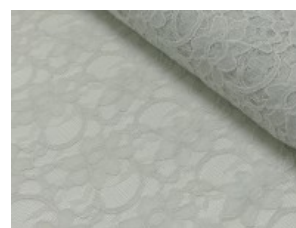

Spitze mit beidseitiger Bogenkante

55% Nylon, 45% Baumwolle
135 cm | 160 g/m² | 961345
8 - 10 m Coupons

Scheffer & Wiggers GmbH

Alfred-Mozer-Straße 40
48527 Nordhorn
www.s-w-stoffe.com

4 creme

12 apricot

25 rosé

23 flieder

20 pink

29 coral

5 rot

19 lemon

22 grasgrün

27 blaupetrol

28 grünpetrol

21 aqua

14 mint

30 royal

18 silbergrau

3 hellgrau

15 braun