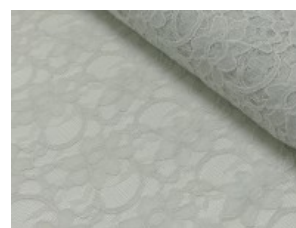

Spitze mit beidseitiger Bogenkante

55% Nylon, 45% Baumwolle
135 cm | 160 g/m² | 331445
8 - 10 m Coupons

Scheffer & Wiggers GmbH

Alfred-Mozer-Straße 40
48527 Nordhorn
www.s-w-stoffe.com

4 creme

12 apricot

25 rosé

23 flieder

20 pink

29 coral

5 rot

19 lemon

22 grasgrün

27 blaupetrol

28 grünpetrol

21 aqua

14 mint

30 royal

18 silbergrau

3 hellgrau

15 braun