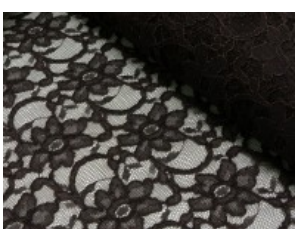

Spitze mit beidseitiger Bogenkante

55% Nylon, 45% Baumwolle
135 cm | 160 g/m² | 331445
8 - 10 m Coupons

Scheffer & Wiggers GmbH

Alfred-Mozer-Straße 40
48527 Nordhorn
www.s-w-stoffe.com

4 creme

12 apricot

25 rosé

23 flieder

20 pink

29 coral

5 rot

19 lemon

22 grasgrün

27 blaupetrol

28 grünpetrol

21 aqua

14 mint

30 royal

18 silbergrau

3 hellgrau

15 braun