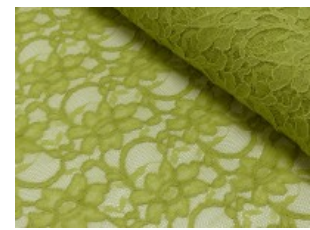

Spitze mit beidseitiger Bogenkante

55% Nylon, 45% Baumwolle
135 cm | 160 g/m² | 331445
8 - 10 m Coupons

Scheffer & Wiggers GmbH

Alfred-Mozer-Straße 40
48527 Nordhorn
www.s-w-stoffe.com

4 creme

12 apricot

25 rosé

23 flieder

20 pink

29 coral

5 rot

19 lemon

22 grasgrün

27 blaupetrol

28 grünpetrol

21 aqua

14 mint

30 royal

18 silbergrau

3 hellgrau

15 braun