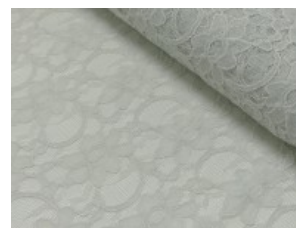

Spitze mit beidseitiger Bogenkante

55% Nylon, 45% Baumwolle
135 cm | 160 g/m² | 337745
8 - 10 m Coupons

Scheffer & Wiggers GmbH

Alfred-Mozer-Straße 40
48527 Nordhorn
www.s-w-stoffe.com

4 creme

12 apricot

25 rosé

23 flieder

20 pink

29 coral

5 rot

19 lemon

22 grasgrün

27 blaupetrol

28 grünpetrol

21 aqua

14 mint

30 royal

18 silbergrau

3 hellgrau

15 braun