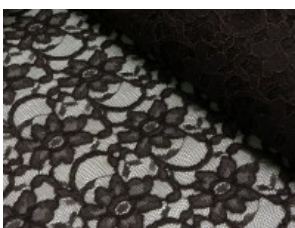

Spitze mit beidseitiger Bogenkante

55% Nylon, 45% Baumwolle
135 cm | 160 g/m² | 337745
8 - 10 m Coupons

Scheffer & Wiggers GmbH

Alfred-Mozer-Straße 40
48527 Nordhorn
www.s-w-stoffe.com

4 creme

12 apricot

25 rosé

23 flieder

20 pink

29 coral

5 rot

19 lemon

22 grasgrün

27 blaupetrol

28 grünpetrol

21 aqua

14 mint

30 royal

18 silbergrau

3 hellgrau

15 braun