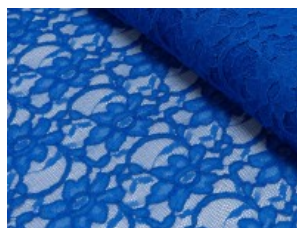

Spitze mit beidseitiger Bogenkante

55% Nylon, 45% Baumwolle
135 cm | 160 g/m² | 337745
8 - 10 m Coupons

Scheffer & Wiggers GmbH

Alfred-Mozer-Straße 40
48527 Nordhorn
www.s-w-stoffe.com

4 creme

12 apricot

25 rosé

23 flieder

20 pink

29 coral

5 rot

19 lemon

22 grasgrün

27 blaupetrol

28 grünpetrol

21 aqua

14 mint

30 royal

18 silbergrau

3 hellgrau

15 braun