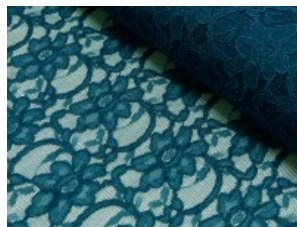

Spitze mit beidseitiger Bogenkante

55% Nylon, 45% Baumwolle
135 cm | 160 g/m² | 337745
8 - 10 m Coupons

Scheffer & Wiggers GmbH

Alfred-Mozer-Straße 40
48527 Nordhorn
www.s-w-stoffe.com

4 creme

12 apricot

25 rosé

23 flieder

20 pink

29 coral

5 rot

19 lemon

22 grasgrün

27 blaupetrol

28 grünpetrol

21 aqua

14 mint

30 royal

18 silbergrau

3 hellgrau

15 braun