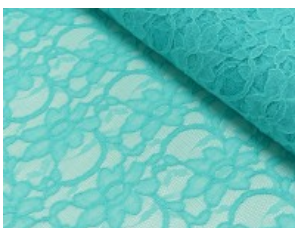

Spitze mit beidseitiger Bogenkante

55% Nylon, 45% Baumwolle
135 cm | 160 g/m² | 337745
8 - 10 m Coupons

Scheffer & Wiggers GmbH

Alfred-Mozer-Straße 40
48527 Nordhorn
www.s-w-stoffe.com

4 creme

12 apricot

25 rosé

23 flieder

20 pink

29 coral

5 rot

19 lemon

22 grasgrün

27 blaupetrol

28 grünpetrol

21 aqua

14 mint

30 royal

18 silbergrau

3 hellgrau

15 braun