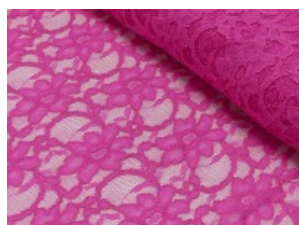

Spitze mit beidseitiger Bogenkante

55% Nylon, 45% Baumwolle
135 cm | 160 g/m² | 686345
8 - 10 m Coupons

Scheffer & Wiggers GmbH

Alfred-Mozer-Straße 40
48527 Nordhorn
www.s-w-stoffe.com

4 creme

12 apricot

25 rosé

23 flieder

20 pink

29 coral

5 rot

19 lemon

22 grasgrün

27 blaupetrol

28 grünpetrol

21 aqua

14 mint

30 royal

18 silbergrau

3 hellgrau

15 braun