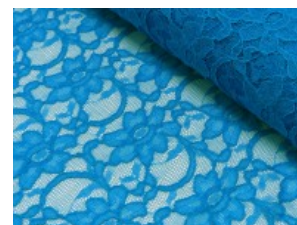

Spitze mit beidseitiger Bogenkante

55% Nylon, 45% Baumwolle
135 cm | 160 g/m² | 686345
8 - 10 m Coupons

Scheffer & Wiggers GmbH

Alfred-Mozer-Straße 40
48527 Nordhorn
www.s-w-stoffe.com

4 creme

12 apricot

25 rosé

23 flieder

20 pink

29 coral

5 rot

19 lemon

22 grasgrün

27 blaupetrol

28 grünpetrol

21 aqua

14 mint

30 royal

18 silbergrau

3 hellgrau

15 braun