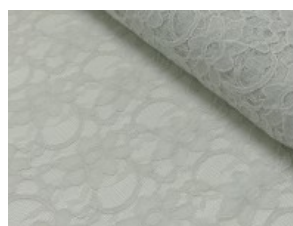

Spitze mit beidseitiger Bogenkante

55% Nylon, 45% Baumwolle
135 cm | 160 g/m² | 686345
8 - 10 m Coupons

Scheffer & Wiggers GmbH

Alfred-Mozer-Straße 40
48527 Nordhorn
www.s-w-stoffe.com

4 creme

12 apricot

25 rosé

23 flieder

20 pink

29 coral

5 rot

19 lemon

22 grasgrün

27 blaupetrol

28 grünpetrol

21 aqua

14 mint

30 royal

18 silbergrau

3 hellgrau

15 braun