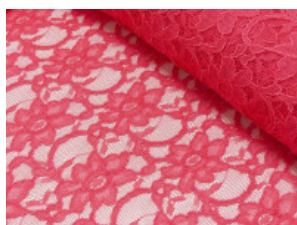

Spitze mit beidseitiger Bogenkante

55% Nylon, 45% Baumwolle
135 cm | 160 g/m² | 686345
8 - 10 m Coupons

Scheffer & Wiggers GmbH

Alfred-Mozer-Straße 40
48527 Nordhorn
www.s-w-stoffe.com

4 creme

12 apricot

25 rosé

23 flieder

20 pink

29 coral

5 rot

19 lemon

22 grasgrün

27 blaupetrol

28 grünpetrol