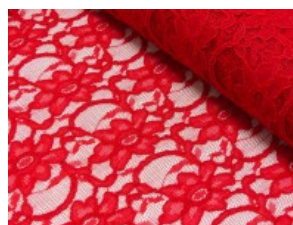

Spitze mit beidseitiger Bogenkante

55% Nylon, 45% Baumwolle
135 cm | 160 g/m² | 686345
8 - 10 m Coupons

Scheffer & Wiggers GmbH

Alfred-Mozer-Straße 40
48527 Nordhorn
www.s-w-stoffe.com

4 creme

12 apricot

25 rosé

23 flieder

20 pink

29 coral

5 rot

19 lemon

22 grasgrün

27 blaupetrol

28 grünpetrol