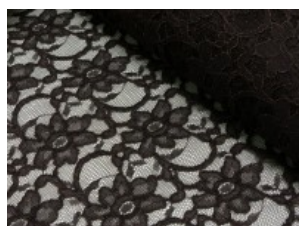

Spitze mit beidseitiger Bogenkante

55% Nylon, 45% Baumwolle
135 cm | 160 g/m² | 686345
8 - 10 m Coupons

Scheffer & Wiggers GmbH

Alfred-Mozer-Straße 40
48527 Nordhorn
www.s-w-stoffe.com

4 creme

12 apricot

25 rosé

23 flieder

20 pink

29 coral

5 rot

19 lemon

22 grasgrün

27 blaupetrol

28 grünpetrol

21 aqua

14 mint

30 royal

18 silbergrau

3 hellgrau

15 braun