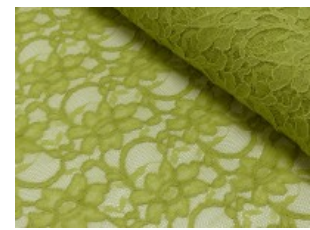

# Spitze mit beidseitiger Bogenkante

55% Nylon, 45% Baumwolle  
135 cm | 160 g/m<sup>2</sup> | 232145  
8 - 10 m Coupons

**Scheffer & Wiggers GmbH**

Alfred-Mozer-Straße 40  
48527 Nordhorn  
[www.s-w-stoffe.com](http://www.s-w-stoffe.com)

4 creme

12 apricot

25 rosé

23 flieder

20 pink

29 coral

5 rot

19 lemon

22 grasgrün

27 blaupetrol

28 grünpetrol

21 aqua

14 mint

30 royal

18 silbergrau

3 hellgrau