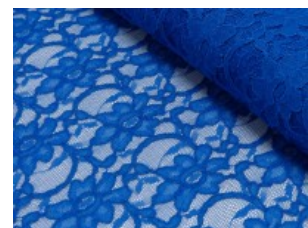

Spitze mit beidseitiger Bogenkante

55% Nylon, 45% Baumwolle
135 cm | 160 g/m² | 661845
8 - 10 m Coupons

Scheffer & Wiggers GmbH

Alfred-Mozer-Straße 40
48527 Nordhorn
www.s-w-stoffe.com

1 weiß

9 natur

4 creme

27 blaupetrol

28 grünpetrol

21 aqua

14 mint

30 royal

18 silbergrau

3 hellgrau

15 braun