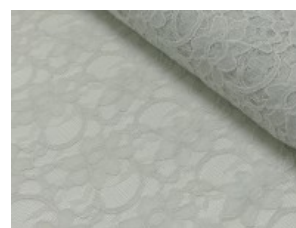

# Spitze mit beidseitiger Bogenkante

55% Nylon, 45% Baumwolle  
135 cm | 160 g/m<sup>2</sup> | 232145  
8 - 10 m Coupons

**Scheffer & Wiggers GmbH**

Alfred-Mozer-Straße 40  
48527 Nordhorn  
[www.s-w-stoffe.com](http://www.s-w-stoffe.com)

22 grasgrün

27 blaupetrol

28 grünpetrol

21 aqua

14 mint

30 royal

18 silbergrau

3 hellgrau