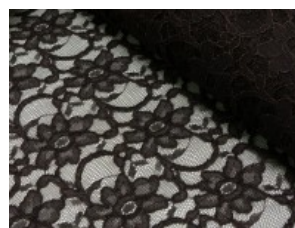

Spitze mit beidseitiger Bogenkante

55% Nylon, 45% Baumwolle
135 cm | 160 g/m² | 661845
8 - 10 m Coupons

Scheffer & Wiggers GmbH

Alfred-Mozer-Straße 40
48527 Nordhorn
www.s-w-stoffe.com

1 weiß

9 natur

4 creme

27 blaupetrol

28 grünpetrol

21 aqua

14 mint

30 royal

18 silbergrau

3 hellgrau

15 braun