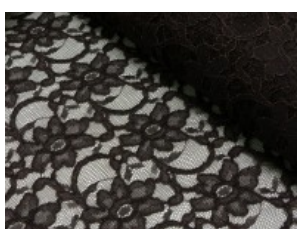

# Spitze mit beidseitiger Bogenkante

55% Nylon, 45% Baumwolle  
135 cm | 160 g/m<sup>2</sup> | 232145  
8 - 10 m Coupons

**Scheffer & Wiggers GmbH**

Alfred-Mozer-Straße 40  
48527 Nordhorn  
[www.s-w-stoffe.com](http://www.s-w-stoffe.com)

22 grasgrün

27 blaupetrol

28 grünpetrol

21 aqua

14 mint

30 royal

18 silbergrau

3 hellgrau