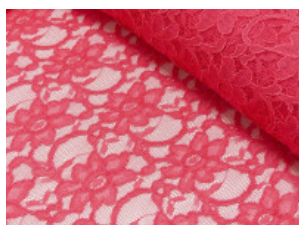

Spitze mit beidseitiger Bogenkante

55% Nylon, 45% Baumwolle
135 cm | 160 g/m² | 405145
8 - 10 m Coupons

Scheffer & Wiggers GmbH

Alfred-Mozer-Straße 40
48527 Nordhorn
www.s-w-stoffe.com

4 creme

12 apricot

25 rosé

23 flieder

20 pink

29 coral

5 rot

19 lemon

22 grasgrün

27 blaupetrol

28 grünpetrol