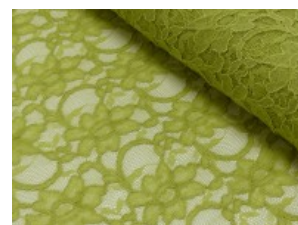

Spitze mit beidseitiger Bogenkante

55% Nylon, 45% Baumwolle
135 cm | 160 g/m² | 405145
8 - 10 m Coupons

Scheffer & Wiggers GmbH

Alfred-Mozer-Straße 40
48527 Nordhorn
www.s-w-stoffe.com

4 creme

12 apricot

25 rosé

23 flieder

20 pink

29 coral

5 rot

19 lemon

22 grasgrün

27 blaupetrol

28 grünpetrol

21 aqua

14 mint

30 royal

18 silbergrau

3 hellgrau

15 braun