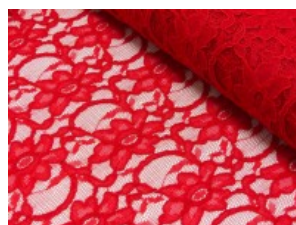

Spitze mit beidseitiger Bogenkante

55% Nylon, 45% Baumwolle
135 cm | 160 g/m² | 405145
8 - 10 m Coupons

Scheffer & Wiggers GmbH

Alfred-Mozer-Straße 40
48527 Nordhorn
www.s-w-stoffe.com

4 creme

12 apricot

25 rosé

23 flieder

20 pink

29 coral

5 rot

19 lemon

22 grasgrün

27 blaupetrol

28 grünpetrol