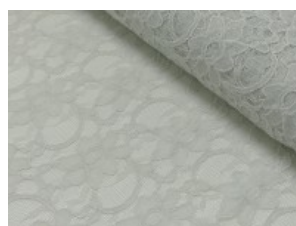

Spitze mit beidseitiger Bogenkante

55% Nylon, 45% Baumwolle
135 cm | 160 g/m² | 405145
8 - 10 m Coupons

Scheffer & Wiggers GmbH

Alfred-Mozer-Straße 40
48527 Nordhorn
www.s-w-stoffe.com

4 creme

12 apricot

25 rosé

23 flieder

20 pink

29 coral

5 rot

19 lemon

22 grasgrün

27 blaupetrol

28 grünpetrol

21 aqua

14 mint

30 royal

18 silbergrau

3 hellgrau

15 braun