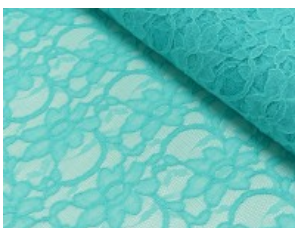

Spitze mit beidseitiger Bogenkante

55% Nylon, 45% Baumwolle
135 cm | 160 g/m² | 568145
8 - 10 m Coupons

Scheffer & Wiggers GmbH

Alfred-Mozer-Straße 40
48527 Nordhorn
www.s-w-stoffe.com

4 creme

12 apricot

25 rosé

23 flieder

20 pink

29 coral

5 rot

19 lemon

22 grasgrün

27 blaupetrol

28 grünpetrol

21 aqua

14 mint

30 royal

18 silbergrau

3 hellgrau

15 braun