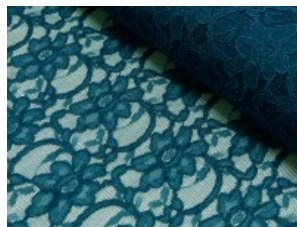

Spitze mit beidseitiger Bogenkante

55% Nylon, 45% Baumwolle
135 cm | 160 g/m² | 568145
8 - 10 m Coupons

Scheffer & Wiggers GmbH

Alfred-Mozer-Straße 40
48527 Nordhorn
www.s-w-stoffe.com

4 creme

12 apricot

25 rosé

23 flieder

20 pink

29 coral

5 rot

19 lemon

22 grasgrün

27 blaupetrol

28 grünpetrol

21 aqua

14 mint

30 royal

18 silbergrau

3 hellgrau

15 braun