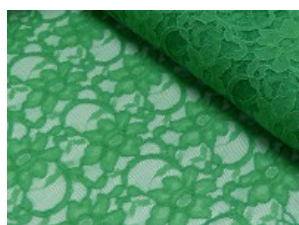

Spitze mit beidseitiger Bogenkante

55% Nylon, 45% Baumwolle
135 cm | 160 g/m² | 405145
8 - 10 m Coupons

Scheffer & Wiggers GmbH

Alfred-Mozer-Straße 40
48527 Nordhorn
www.s-w-stoffe.com

4 creme

12 apricot

25 rosé

23 flieder

20 pink

29 coral

5 rot

19 lemon

22 grasgrün

27 blaupetrol

28 grünpetrol

21 aqua

14 mint

30 royal

18 silbergrau

3 hellgrau

15 braun