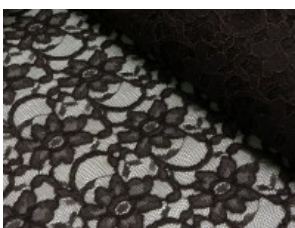

Spitze mit beidseitiger Bogenkante

55% Nylon, 45% Baumwolle
135 cm | 160 g/m² | 568145
8 - 10 m Coupons

Scheffer & Wiggers GmbH

Alfred-Mozer-Straße 40
48527 Nordhorn
www.s-w-stoffe.com

4 creme

12 apricot

25 rosé

23 flieder

20 pink

29 coral

5 rot

19 lemon

22 grasgrün

27 blaupetrol

28 grünpetrol

21 aqua

14 mint

30 royal

18 silbergrau

3 hellgrau

15 braun