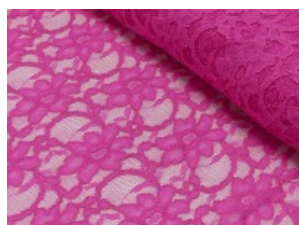

Spitze mit beidseitiger Bogenkante

55% Nylon, 45% Baumwolle
135 cm | 160 g/m² | 405145
8 - 10 m Coupons

Scheffer & Wiggers GmbH

Alfred-Mozer-Straße 40
48527 Nordhorn
www.s-w-stoffe.com

4 creme

12 apricot

25 rosé

23 flieder

20 pink

29 coral

5 rot

19 lemon

22 grasgrün

27 blaupetrol

28 grünpetrol

21 aqua

14 mint

30 royal

18 silbergrau

3 hellgrau

15 braun