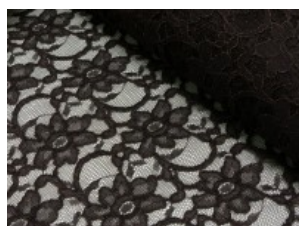

Spitze mit beidseitiger Bogenkante

55% Nylon, 45% Baumwolle
135 cm | 160 g/m² | 405145
8 - 10 m Coupons

Scheffer & Wiggers GmbH

Alfred-Mozer-Straße 40
48527 Nordhorn
www.s-w-stoffe.com

4 creme

12 apricot

25 rosé

23 flieder

20 pink

29 coral

5 rot

19 lemon

22 grasgrün

27 blaupetrol

28 grünpetrol

21 aqua

14 mint

30 royal

18 silbergrau

3 hellgrau

15 braun