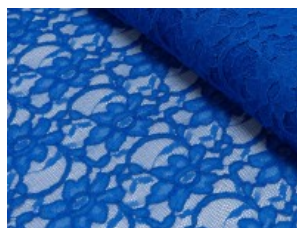

Spitze mit beidseitiger Bogenkante

55% Nylon, 45% Baumwolle
135 cm | 160 g/m² | 568145
8 - 10 m Coupons

Scheffer & Wiggers GmbH

Alfred-Mozer-Straße 40
48527 Nordhorn
www.s-w-stoffe.com

4 creme

12 apricot

25 rosé

23 flieder

20 pink

29 coral

5 rot

19 lemon

22 grasgrün

27 blaupetrol

28 grünpetrol

21 aqua

14 mint

30 royal

18 silbergrau

3 hellgrau

15 braun