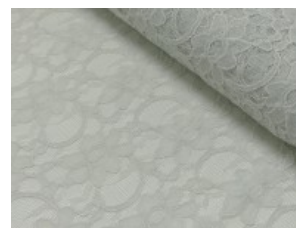

Spitze mit beidseitiger Bogenkante

55% Nylon, 45% Baumwolle
135 cm | 160 g/m² | 568145
8 - 10 m Coupons

Scheffer & Wiggers GmbH

Alfred-Mozer-Straße 40
48527 Nordhorn
www.s-w-stoffe.com

4 creme

12 apricot

25 rosé

23 flieder

20 pink

29 coral

5 rot

19 lemon

22 grasgrün

27 blaupetrol

28 grünpetrol

21 aqua

14 mint

30 royal

18 silbergrau

3 hellgrau

15 braun