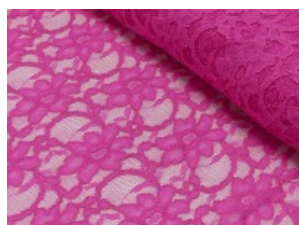

Spitze mit beidseitiger Bogenkante

55% Nylon, 45% Baumwolle
135 cm | 160 g/m² | 807345
8 - 10 m Coupons

Scheffer & Wiggers GmbH

Alfred-Mozer-Straße 40
48527 Nordhorn
www.s-w-stoffe.com

4 creme

12 apricot

25 rosé

23 flieder

20 pink

29 coral

5 rot

19 lemon

22 grasgrün

27 blaupetrol

28 grünpetrol

21 aqua

14 mint

30 royal

18 silbergrau

3 hellgrau

15 braun