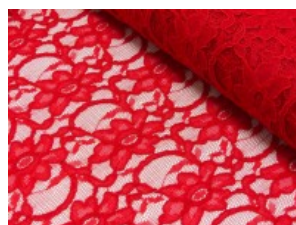

Spitze mit beidseitiger Bogenkante

55% Nylon, 45% Baumwolle
135 cm | 160 g/m² | 807345
8 - 10 m Coupons

Scheffer & Wiggers GmbH

Alfred-Mozer-Straße 40
48527 Nordhorn
www.s-w-stoffe.com

4 creme

12 apricot

25 rosé

23 flieder

20 pink

29 coral

5 rot

19 lemon

22 grasgrün

27 blaupetrol

28 grünpetrol