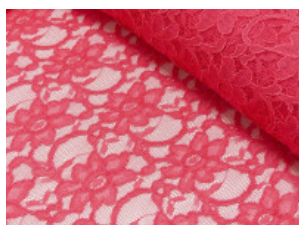

Spitze mit beidseitiger Bogenkante

55% Nylon, 45% Baumwolle
135 cm | 160 g/m² | 807345
8 - 10 m Coupons

Scheffer & Wiggers GmbH

Alfred-Mozer-Straße 40
48527 Nordhorn
www.s-w-stoffe.com

4 creme

12 apricot

25 rosé

23 flieder

20 pink

29 coral

5 rot

19 lemon

22 grasgrün

27 blaupetrol

28 grünpetrol