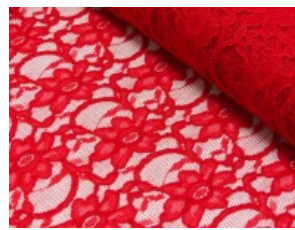

Spitze mit beidseitiger Bogenkante

55% Nylon, 45% Baumwolle
135 cm | 160 g/m² | 597345
8 - 10 m Coupons

Scheffer & Wiggers GmbH

Alfred-Mozer-Straße 40
48527 Nordhorn
www.s-w-stoffe.com

4 creme

12 apricot

25 rosé

23 flieder

20 pink

29 coral

5 rot

19 lemon

22 grasgrün

27 blaupetrol

28 grünpetrol