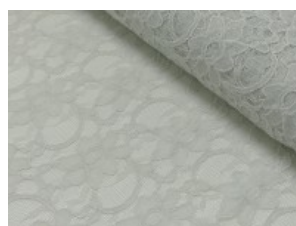

Spitze mit beidseitiger Bogenkante

55% Nylon, 45% Baumwolle
135 cm | 160 g/m² | 807345
8 - 10 m Coupons

Scheffer & Wiggers GmbH

Alfred-Mozer-Straße 40
48527 Nordhorn
www.s-w-stoffe.com

4 creme

12 apricot

25 rosé

23 flieder

20 pink

29 coral

5 rot

19 lemon

22 grasgrün

27 blaupetrol

28 grünpetrol

21 aqua

14 mint

30 royal

18 silbergrau

3 hellgrau

15 braun