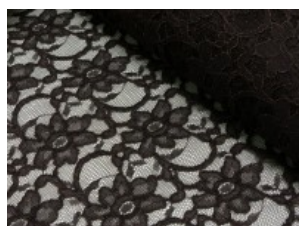

Spitze mit beidseitiger Bogenkante

55% Nylon, 45% Baumwolle
135 cm | 160 g/m² | 807345
8 - 10 m Coupons

Scheffer & Wiggers GmbH

Alfred-Mozer-Straße 40
48527 Nordhorn
www.s-w-stoffe.com

4 creme

12 apricot

25 rosé

23 flieder

20 pink

29 coral

5 rot

19 lemon

22 grasgrün

27 blaupetrol

28 grünpetrol

21 aqua

14 mint

30 royal

18 silbergrau

3 hellgrau

15 braun