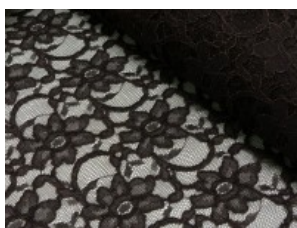

Spitze mit beidseitiger Bogenkante

55% Nylon, 45% Baumwolle
135 cm | 160 g/m² | 597345
8 - 10 m Coupons

Scheffer & Wiggers GmbH

Alfred-Mozer-Straße 40
48527 Nordhorn
www.s-w-stoffe.com

4 creme

12 apricot

25 rosé

23 flieder

20 pink

29 coral

5 rot

19 lemon

22 grasgrün

27 blaupetrol

28 grünpetrol

21 aqua

14 mint

30 royal

18 silbergrau

3 hellgrau

15 braun