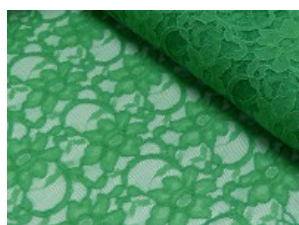

Spitze mit beidseitiger Bogenkante

55% Nylon, 45% Baumwolle
135 cm | 160 g/m² | 807345
8 - 10 m Coupons

Scheffer & Wiggers GmbH

Alfred-Mozer-Straße 40
48527 Nordhorn
www.s-w-stoffe.com

4 creme

12 apricot

25 rosé

23 flieder

20 pink

29 coral

5 rot

19 lemon

22 grasgrün

27 blaupetrol

28 grünpetrol

21 aqua

14 mint

30 royal

18 silbergrau

3 hellgrau

15 braun