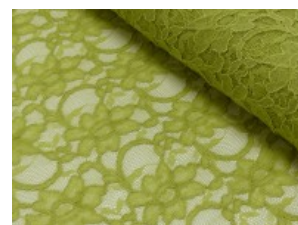

Spitze mit beidseitiger Bogenkante

55% Nylon, 45% Baumwolle
135 cm | 160 g/m² | 807345
8 - 10 m Coupons

Scheffer & Wiggers GmbH

Alfred-Mozer-Straße 40
48527 Nordhorn
www.s-w-stoffe.com

4 creme

12 apricot

25 rosé

23 flieder

20 pink

29 coral

5 rot

19 lemon

22 grasgrün

27 blaupetrol

28 grünpetrol

21 aqua

14 mint

30 royal

18 silbergrau

3 hellgrau

15 braun