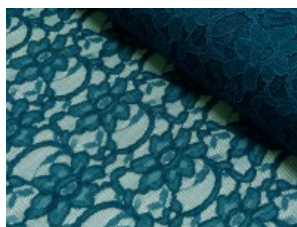

Spitze mit beidseitiger Bogenkante

55% Nylon, 45% Baumwolle
135 cm | 160 g/m² | 597345
8 - 10 m Coupons

Scheffer & Wiggers GmbH

Alfred-Mozer-Straße 40
48527 Nordhorn
www.s-w-stoffe.com

4 creme

12 apricot

25 rosé

23 flieder

20 pink

29 coral

5 rot

19 lemon

22 grasgrün

27 blaupetrol

28 grünpetrol

21 aqua

14 mint

30 royal

18 silbergrau

3 hellgrau

15 braun