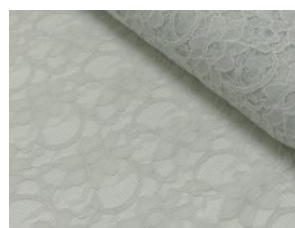

Spitze mit beidseitiger Bogenkante

55% Nylon, 45% Baumwolle
135 cm | 160 g/m² | 597345
8 - 10 m Coupons

Scheffer & Wiggers GmbH

Alfred-Mozer-Straße 40
48527 Nordhorn
www.s-w-stoffe.com

4 creme

12 apricot

25 rosé

23 flieder

20 pink

29 coral

5 rot

19 lemon

22 grasgrün

27 blaupetrol

28 grünpetrol

21 aqua

14 mint

30 royal

18 silbergrau

3 hellgrau

15 braun