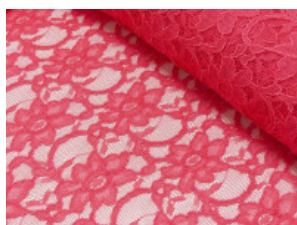

Spitze mit beidseitiger Bogenkante

55% Nylon, 45% Baumwolle
135 cm | 160 g/m² | 841745
8 - 10 m Coupons

Scheffer & Wiggers GmbH

Alfred-Mozer-Straße 40
48527 Nordhorn
www.s-w-stoffe.com

4 creme

12 apricot

25 rosé

23 flieder

20 pink

29 coral

5 rot

19 lemon

22 grasgrün

27 blaupetrol

28 grünpetrol