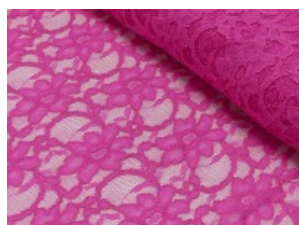

Spitze mit beidseitiger Bogenkante

55% Nylon, 45% Baumwolle
135 cm | 160 g/m² | 841745
8 - 10 m Coupons

Scheffer & Wiggers GmbH

Alfred-Mozer-Straße 40
48527 Nordhorn
www.s-w-stoffe.com

4 creme

12 apricot

25 rosé

23 flieder

20 pink

29 coral

5 rot

19 lemon

22 grasgrün

27 blaupetrol

28 grünpetrol

21 aqua

14 mint

30 royal

18 silbergrau

3 hellgrau

15 braun