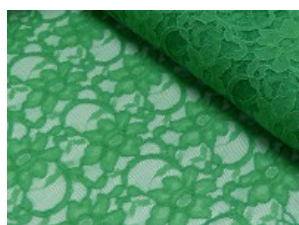

Spitze mit beidseitiger Bogenkante

55% Nylon, 45% Baumwolle
135 cm | 160 g/m² | 841745
8 - 10 m Coupons

Scheffer & Wiggers GmbH

Alfred-Mozer-Straße 40
48527 Nordhorn
www.s-w-stoffe.com

4 creme

12 apricot

25 rosé

23 flieder

20 pink

29 coral

5 rot

19 lemon

22 grasgrün

27 blaupetrol

28 grünpetrol

21 aqua

14 mint

30 royal

18 silbergrau

3 hellgrau

15 braun