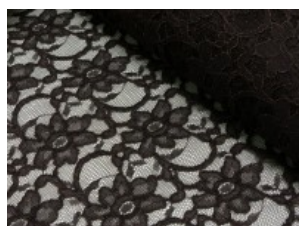

Spitze mit beidseitiger Bogenkante

55% Nylon, 45% Baumwolle
135 cm | 160 g/m² | 841745
8 - 10 m Coupons

Scheffer & Wiggers GmbH

Alfred-Mozer-Straße 40
48527 Nordhorn
www.s-w-stoffe.com

4 creme

12 apricot

25 rosé

23 flieder

20 pink

29 coral

5 rot

19 lemon

22 grasgrün

27 blaupetrol

28 grünpetrol

21 aqua

14 mint

30 royal

18 silbergrau

3 hellgrau

15 braun