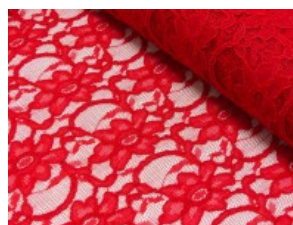

Spitze mit beidseitiger Bogenkante

55% Nylon, 45% Baumwolle
135 cm | 160 g/m² | 841745
8 - 10 m Coupons

Scheffer & Wiggers GmbH

Alfred-Mozer-Straße 40
48527 Nordhorn
www.s-w-stoffe.com

4 creme

12 apricot

25 rosé

23 flieder

20 pink

29 coral

5 rot

19 lemon

22 grasgrün

27 blaupetrol

28 grünpetrol