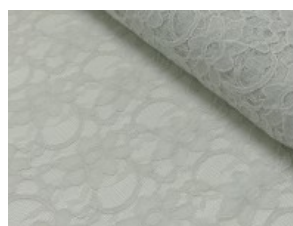

Spitze mit beidseitiger Bogenkante

55% Nylon, 45% Baumwolle
135 cm | 160 g/m² | 841745
8 - 10 m Coupons

Scheffer & Wiggers GmbH

Alfred-Mozer-Straße 40
48527 Nordhorn
www.s-w-stoffe.com

4 creme

12 apricot

25 rosé

23 flieder

20 pink

29 coral

5 rot

19 lemon

22 grasgrün

27 blaupetrol

28 grünpetrol

21 aqua

14 mint

30 royal

18 silbergrau

3 hellgrau

15 braun