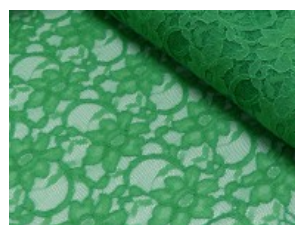

# Spitze mit beidseitiger Bogenkante

55% Nylon, 45% Baumwolle  
135 cm | 160 g/m<sup>2</sup> | 364845  
8 - 10 m Coupons

**Scheffer & Wiggers GmbH**

Alfred-Mozer-Straße 40  
48527 Nordhorn  
[www.s-w-stoffe.com](http://www.s-w-stoffe.com)

1 weiß

9 natur

4 creme

12 apricot

25 rosé

23 flieder

20 pink

29 coral

5 rot

19 lemon

22 grasgrün

27 blaupetrol

28 grünpetrol

21 aqua

14 mint

30 royal

18 silbergrau

3 hellgrau

15 braun