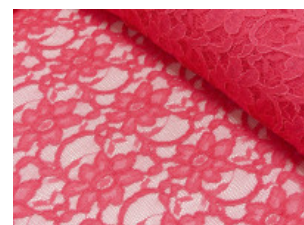

# Spitze mit beidseitiger Bogenkante

55% Nylon, 45% Baumwolle  
135 cm | 160 g/m<sup>2</sup> | 364845  
8 - 10 m Coupons

**Scheffer & Wiggers GmbH**

Alfred-Mozer-Straße 40  
48527 Nordhorn  
[www.s-w-stoffe.com](http://www.s-w-stoffe.com)

1 weiß

9 natur

4 creme

12 apricot

25 rosé

23 flieder

20 pink

29 coral

5 rot

19 lemon

22 grasgrün

27 blaupetrol

28 grünpetrol

21 aqua

14 mint

30 royal

18 silbergrau

3 hellgrau

15 braun