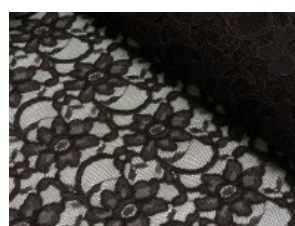

# Spitze mit beidseitiger Bogenkante

55% Nylon, 45% Baumwolle  
135 cm | 160 g/m<sup>2</sup> | 364845  
8 - 10 m Coupons

**Scheffer & Wiggers GmbH**

Alfred-Mozer-Straße 40  
48527 Nordhorn  
[www.s-w-stoffe.com](http://www.s-w-stoffe.com)

5 rot

19 lemon

22 grasgrün

27 blaupetrol

28 grünpetrol

21 aqua

14 mint

30 royal

18 silbergrau

3 hellgrau

15 braun