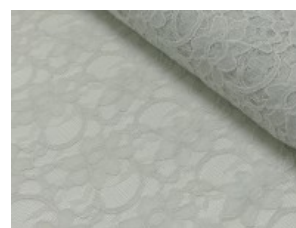

Spitze mit beidseitiger Bogenkante

55% Nylon, 45% Baumwolle
135 cm | 160 g/m² | 826545
8 - 10 m Coupons

Scheffer & Wiggers GmbH

Alfred-Mozer-Straße 40
48527 Nordhorn
www.s-w-stoffe.com

4 creme

12 apricot

25 rosé

23 flieder

20 pink

29 coral

5 rot

19 lemon

22 grasgrün

27 blaupetrol

28 grünpetrol

21 aqua

14 mint

30 royal

18 silbergrau

3 hellgrau

15 braun