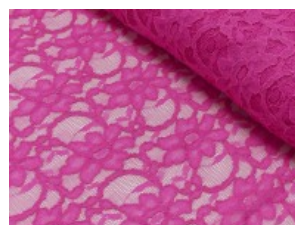

# Spitze mit beidseitiger Bogenkante

55% Nylon, 45% Baumwolle  
135 cm | 160 g/m<sup>2</sup> | 364845  
8 - 10 m Coupons

**Scheffer & Wiggers GmbH**

Alfred-Mozer-Straße 40  
48527 Nordhorn  
[www.s-w-stoffe.com](http://www.s-w-stoffe.com)

1 weiß

9 natur

4 creme

12 apricot

25 rosé

23 flieder

20 pink

29 coral

5 rot

19 lemon

22 grasgrün

27 blaupetrol

28 grünpetrol

21 aqua

14 mint

30 royal

18 silbergrau

3 hellgrau

15 braun