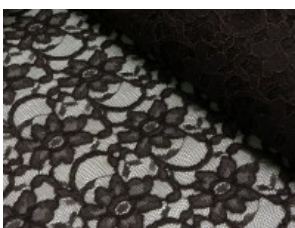

Spitze mit beidseitiger Bogenkante

55% Nylon, 45% Baumwolle
135 cm | 160 g/m² | 826545
8 - 10 m Coupons

Scheffer & Wiggers GmbH

Alfred-Mozer-Straße 40
48527 Nordhorn
www.s-w-stoffe.com

4 creme

12 apricot

25 rosé

23 flieder

20 pink

29 coral

5 rot

19 lemon

22 grasgrün

27 blaupetrol

28 grünpetrol

21 aqua

14 mint

30 royal

18 silbergrau

3 hellgrau

15 braun