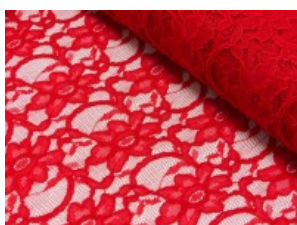

# Spitze mit beidseitiger Bogenkante

55% Nylon, 45% Baumwolle  
135 cm | 160 g/m<sup>2</sup> | 364845  
8 - 10 m Coupons

**Scheffer & Wiggers GmbH**

Alfred-Mozer-Straße 40  
48527 Nordhorn  
[www.s-w-stoffe.com](http://www.s-w-stoffe.com)

1 weiß

9 natur

4 creme

12 apricot

25 rosé

23 flieder

20 pink

29 coral

5 rot

19 lemon

22 grasgrün

27 blaupetrol

28 grünpetrol

21 aqua

14 mint

30 royal

18 silbergrau

3 hellgrau

15 braun