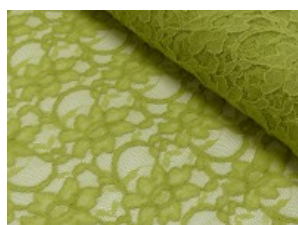

# Spitze mit beidseitiger Bogenkante

55% Nylon, 45% Baumwolle  
135 cm | 160 g/m<sup>2</sup> | 364845  
8 - 10 m Coupons

**Scheffer & Wiggers GmbH**

Alfred-Mozer-Straße 40  
48527 Nordhorn  
[www.s-w-stoffe.com](http://www.s-w-stoffe.com)

1 weiß

9 natur

4 creme

12 apricot

25 rosé

23 flieder

20 pink

29 coral

5 rot

19 lemon

22 grasgrün

27 blaupetrol

28 grünpetrol

21 aqua

14 mint

30 royal

18 silbergrau

3 hellgrau

15 braun