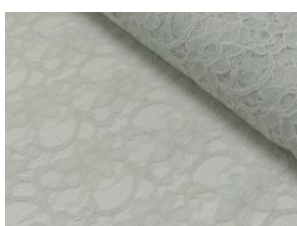

# Spitze mit beidseitiger Bogenkante

55% Nylon, 45% Baumwolle  
135 cm | 160 g/m<sup>2</sup> | 364845  
8 - 10 m Coupons

**Scheffer & Wiggers GmbH**

Alfred-Mozer-Straße 40  
48527 Nordhorn  
[www.s-w-stoffe.com](http://www.s-w-stoffe.com)

5 rot

19 lemon

22 grasgrün

27 blaupetrol

28 grünpetrol

21 aqua

14 mint

30 royal

18 silbergrau

3 hellgrau

15 braun