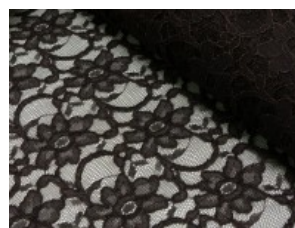

# Spitze mit beidseitiger Bogenkante

55% Nylon, 45% Baumwolle  
135 cm | 160 g/m<sup>2</sup> | 813345  
8 - 10 m Coupons

**Scheffer & Wiggers GmbH**

Alfred-Mozer-Straße 40  
48527 Nordhorn  
[www.s-w-stoffe.com](http://www.s-w-stoffe.com)

5 rot

19 lemon

22 grasgrün

27 blaupetrol

28 grünpetrol

21 aqua

14 mint

30 royal

18 silbergrau

3 hellgrau

15 braun