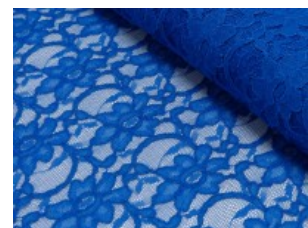

# Spitze mit beidseitiger Bogenkante

55% Nylon, 45% Baumwolle  
135 cm | 160 g/m<sup>2</sup> | 813345  
8 - 10 m Coupons

**Scheffer & Wiggers GmbH**

Alfred-Mozer-Straße 40  
48527 Nordhorn  
[www.s-w-stoffe.com](http://www.s-w-stoffe.com)

5 rot

19 lemon

22 grasgrün

27 blaupetrol

28 grünpetrol

21 aqua

14 mint

30 royal

18 silbergrau

3 hellgrau

15 braun