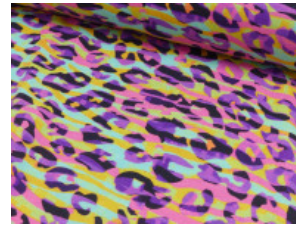

Baumwoll Jersey Digital Druck Leo und Zebra

95% Baumwolle, 5% Elasthan

150 cm | 200 g/m² | 9824699

8 - 10 m Coupons

Scheffer & Wiggers GmbH

Alfred-Mozer-Straße 40

48527 Nordhorn

www.s-w-stoffe.com

VC