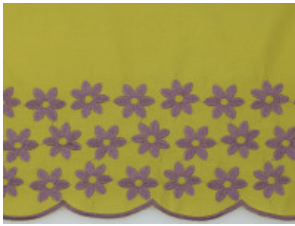

Baumwoll Bordüre

100% Baumwolle

136 cm | 73 g/m² | 3838749

8 - 10 m Coupons

Scheffer & Wiggers GmbH

Alfred-Mozer-Straße 40

48527 Nordhorn

www.s-w-stoffe.com