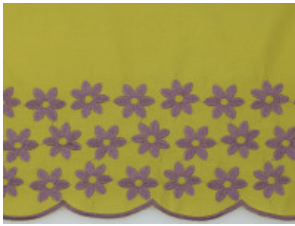

Baumwoll Bordüre

100% Baumwolle

136 cm | 73 g/m² | 9386749

8 - 10 m Coupons

Scheffer & Wiggers GmbH

Alfred-Mozer-Straße 40

48527 Nordhorn

www.s-w-stoffe.com