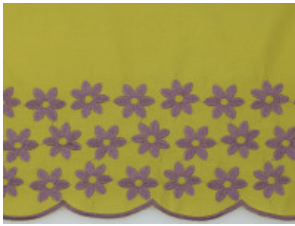

Baumwoll Bordüre

100% Baumwolle

136 cm | 73 g/m² | 5318749

8 - 10 m Coupons

Scheffer & Wiggers GmbH

Alfred-Mozer-Straße 40

48527 Nordhorn

www.s-w-stoffe.com