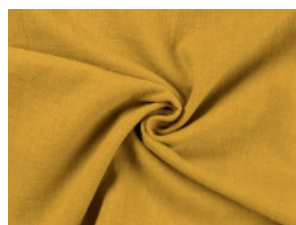

Leinen Stonewashed

100% Leinen

137-142 cm | 250 g/m² | 5402749

8 - 10 m Coupons

Scheffer & Wiggers GmbH

Alfred-Mozer-Straße 40

48527 Nordhorn

www.s-w-stoffe.com

051 wollweiß

053 natur

061 steingrau

052 sand

065 dunkelgrau

059 dusty braun

033 ocker

056 goldbraun