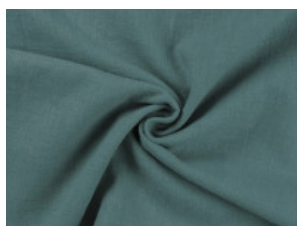

051 wollweiß

053 natur

061 steingrau

052 sand

065 dunkelgrau

059 dusty braun

033 ocker

056 goldbraun

057 terra

024 lemon

027 khaki

067 anthrazit

012 dunkel altrosa

032 lachs

215 mint

026 smaragd

006 dunkeltürkis

023 dunkelmint

002 hell jeansblau

009 dunkel jeansblau

Leinen Stonewashed

100% Leinen

137-142 cm | 250 g/m² | 5402749

8 - 10 m Coupons