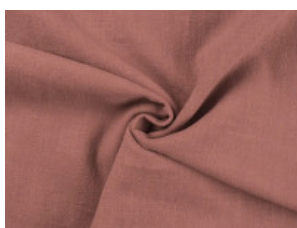

051 wollweiß

053 natur

061 steingrau

052 sand

065 dunkelgrau

059 dusty braun

033 ocker

056 goldbraun

057 terra

024 lemon

027 khaki

067 anthrazit

012 dunkel altrosa

032 lachs

215 mint

026 smaragd

006 dunkeltürkis

023 dunkelmint

002 hell jeansblau

009 dunkel jeansblau

Leinen Stonewashed

100% Leinen

137-142 cm | 250 g/m² | 8701749

8 - 10 m Coupons