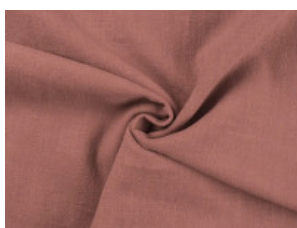

051 wollweiß

053 natur

061 steingrau

052 sand

065 dunkelgrau

059 dusty braun

033 ocker

056 goldbraun

057 terra

024 lemon

027 khaki

067 anthrazit

012 dunkel altrosa

032 lachs

215 mint

026 smaragd

006 dunkeltürkis

023 dunkelmint

002 hell jeansblau

009 dunkel jeansblau

Leinen Stonewashed

100% Leinen

137-142 cm | 250 g/m² | 4441749

8 - 10 m Coupons