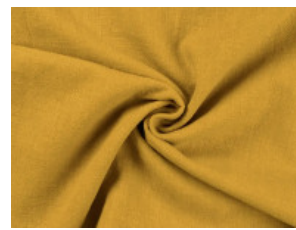

Leinen Stonewashed

100% Leinen

137-142 cm | 250 g/m² | 4441749

8 - 10 m Coupons

Scheffer & Wiggers GmbH

Alfred-Mozer-Straße 40

48527 Nordhorn

www.s-w-stoffe.com

051 wollweiß

053 natur

061 steingrau

052 sand

065 dunkelgrau

059 dusty braun

033 ocker

056 goldbraun