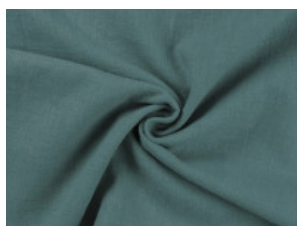

051 wollweiß

053 natur

061 steingrau

052 sand

065 dunkelgrau

059 dusty braun

033 ocker

056 goldbraun

057 terra

024 lemon

027 khaki

067 anthrazit

012 dunkel altrosa

032 lachs

215 mint

026 smaragd

006 dunkeltürkis

023 dunkelmint

002 hell jeansblau

009 dunkel jeansblau

Leinen Stonewashed

100% Leinen

137-142 cm | 250 g/m² | 2651749

8 - 10 m Coupons