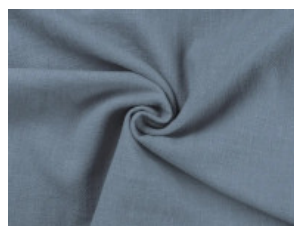

051 wollweiß

053 natur

061 steingrau

052 sand

065 dunkelgrau

059 dusty braun

033 ocker

056 goldbraun

057 terra

024 lemon

027 khaki

067 anthrazit

012 dunkel altrosa

032 lachs

215 mint

026 smaragd

006 dunkeltürkis

023 dunkelmint

002 hell jeansblau

009 dunkel jeansblau

Leinen Stonewashed

100% Leinen

137-142 cm | 250 g/m² | 2651749

8 - 10 m Coupons