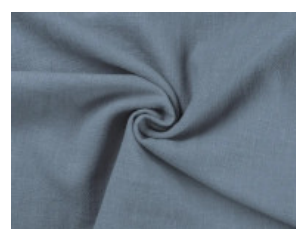

051 wollweiß

053 natur

061 steingrau

052 sand

065 dunkelgrau

059 dusty braun

033 ocker

056 goldbraun

057 terra

024 lemon

027 khaki

067 anthrazit

012 dunkel altrosa

032 lachs

215 mint

026 smaragd

006 dunkeltürkis

023 dunkelmint

002 hell jeansblau

009 dunkel jeansblau

Leinen Stonewashed

100% Leinen

137-142 cm | 250 g/m² | 5040749

8 - 10 m Coupons