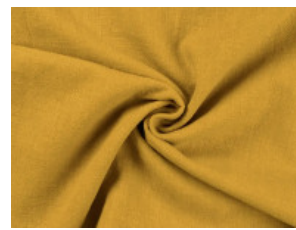

Leinen Stonewashed

100% Leinen

137-142 cm | 250 g/m² | 5040749

8 - 10 m Coupons

Scheffer & Wiggers GmbH

Alfred-Mozer-Straße 40

48527 Nordhorn

www.s-w-stoffe.com

051 wollweiß

053 natur

061 steingrau

052 sand

065 dunkelgrau

059 dusty braun

033 ocker

056 goldbraun