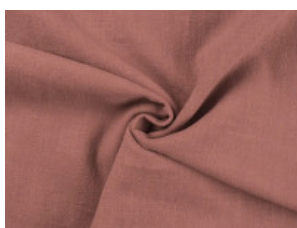

051 wollweiß

053 natur

061 steingrau

052 sand

065 dunkelgrau

059 dusty braun

033 ocker

056 goldbraun

057 terra

024 lemon

027 khaki

067 anthrazit

012 dunkel altrosa

032 lachs

215 mint

026 smaragd

006 dunkeltürkis

023 dunkelmint

002 hell jeansblau

009 dunkel jeansblau

Leinen Stonewashed

100% Leinen

137-142 cm | 250 g/m² | 5040749

8 - 10 m Coupons