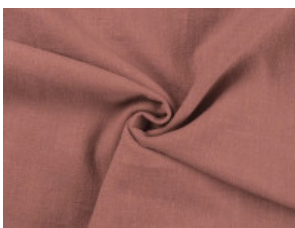

051 wollweiß

053 natur

061 steingrau

052 sand

065 dunkelgrau

059 dusty braun

033 ocker

056 goldbraun

057 terra

024 lemon

027 khaki

067 anthrazit

012 dunkel altrosa

032 lachs

215 mint

026 smaragd

006 dunkeltürkis

023 dunkelmint

002 hell jeansblau

009 dunkel jeansblau

Leinen Stonewashed

100% Leinen

137-142 cm | 250 g/m² | 8953749

8 - 10 m Coupons