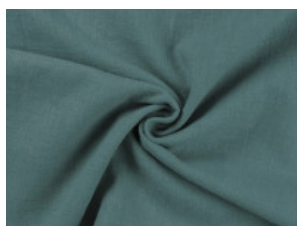

051 wollweiß

053 natur

061 steingrau

052 sand

065 dunkelgrau

059 dusty braun

033 ocker

056 goldbraun

057 terra

024 lemon

027 khaki

067 anthrazit

012 dunkel altrosa

032 lachs

215 mint

026 smaragd

006 dunkeltürkis

023 dunkelmint

002 hell jeansblau

009 dunkel jeansblau

Leinen Stonewashed

100% Leinen

137-142 cm | 250 g/m² | 2411749

8 - 10 m Coupons