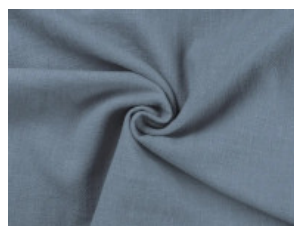

051 wollweiß

053 natur

061 steingrau

052 sand

065 dunkelgrau

059 dusty braun

033 ocker

056 goldbraun

057 terra

024 lemon

027 khaki

067 anthrazit

012 dunkel altrosa

032 lachs

215 mint

026 smaragd

006 dunkeltürkis

023 dunkelmint

002 hell jeansblau

009 dunkel jeansblau

Leinen Stonewashed

100% Leinen

137-142 cm | 250 g/m² | 2411749

8 - 10 m Coupons