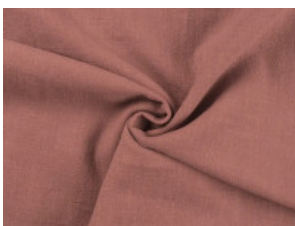

051 wollweiß

053 natur

061 steingrau

052 sand

065 dunkelgrau

059 dusty braun

033 ocker

056 goldbraun

057 terra

024 lemon

027 khaki

067 anthrazit

012 dunkel altrosa

032 lachs

215 mint

026 smaragd

006 dunkeltürkis

023 dunkelmint

002 hell jeansblau

009 dunkel jeansblau

Leinen Stonewashed

100% Leinen

137-142 cm | 250 g/m² | 4115749

8 - 10 m Coupons