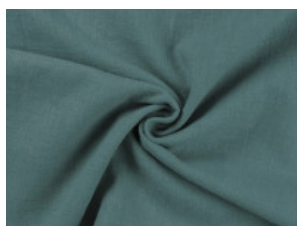

051 wollweiß

053 natur

061 steingrau

052 sand

065 dunkelgrau

059 dusty braun

033 ocker

056 goldbraun

057 terra

024 lemon

027 khaki

067 anthrazit

012 dunkel altrosa

032 lachs

215 mint

026 smaragd

006 dunkeltürkis

023 dunkelmint

002 hell jeansblau

009 dunkel jeansblau

Leinen Stonewashed

100% Leinen

137-142 cm | 250 g/m² | 6687749

8 - 10 m Coupons