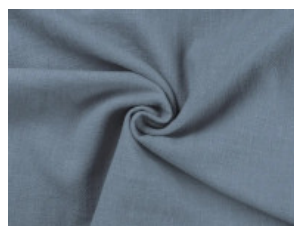

051 wollweiß

053 natur

061 steingrau

052 sand

065 dunkelgrau

059 dusty braun

033 ocker

056 goldbraun

057 terra

024 lemon

027 khaki

067 anthrazit

012 dunkel altrosa

032 lachs

215 mint

026 smaragd

006 dunkeltürkis

023 dunkelmint

002 hell jeansblau

009 dunkel jeansblau

Leinen Stonewashed

100% Leinen

137-142 cm | 250 g/m² | 6220749

8 - 10 m Coupons