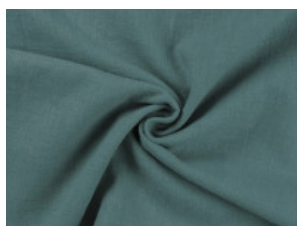

051 wollweiß

053 natur

061 steingrau

052 sand

065 dunkelgrau

059 dusty braun

033 ocker

056 goldbraun

057 terra

024 lemon

027 khaki

067 anthrazit

012 dunkel altrosa

032 lachs

215 mint

026 smaragd

006 dunkeltürkis

023 dunkelmint

002 hell jeansblau

009 dunkel jeansblau

Leinen Stonewashed

100% Leinen

137-142 cm | 250 g/m² | 1305749

8 - 10 m Coupons