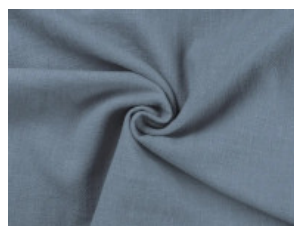

051 wollweiß

053 natur

061 steingrau

052 sand

065 dunkelgrau

059 dusty braun

033 ocker

056 goldbraun

057 terra

024 lemon

027 khaki

067 anthrazit

012 dunkel altrosa

032 lachs

215 mint

026 smaragd

006 dunkeltürkis

023 dunkelmint

002 hell jeansblau

009 dunkel jeansblau

Leinen Stonewashed

100% Leinen

137-142 cm | 250 g/m² | 1305749

8 - 10 m Coupons