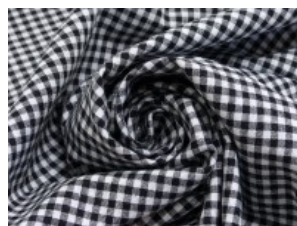

Zefir Karo 0,5 cm

100% Baumwolle

150 cm | 120 g/m² | 4025449

10 m Coupons

Scheffer & Wiggers GmbH

Alfred-Mozer-Straße 40

48527 Nordhorn

www.s-w-stoffe.com

502 hellblau

506 royal

508 marine

512 rosa

513 pink

515 rot

518 bordeaux

523 lemon

525 gras

528 tanne

533 gelb

546 flieder

552 beige

568 hellgrau

569 schwarz