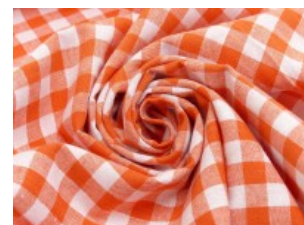

# Zefir Karo 1 cm

100% Baumwolle

150 cm | 120 g/m<sup>2</sup> | 3319449

10 m Coupons

**Scheffer & Wiggers GmbH**

Alfred-Mozer-Straße 40

48527 Nordhorn

[www.s-w-stoffe.com](http://www.s-w-stoffe.com)

102 hellblau

104 türkis

106 royal

108 marine

112 rosa

113 pink

115 rot

123 lemon

125 gras

128 tanne

133 gelb

137 orange

146 flieder

152 beige

158 braun

168 hellgrau