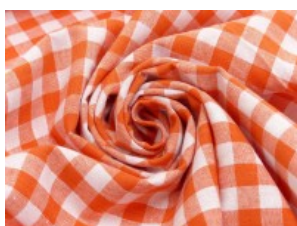

Zefir Karo 1 cm

100% Baumwolle

150 cm | 120 g/m² | 1716449

10 m Coupons

Scheffer & Wiggers GmbH

Alfred-Mozer-Straße 40

48527 Nordhorn

www.s-w-stoffe.com

102 hellblau

104 türkis

106 royal

108 marine

112 rosa

113 pink

115 rot

118 bordeaux

123 lemon

125 gras

128 tanne

133 gelb

137 orange

146 flieder

152 beige

158 braun

168 hellgrau

169 schwarz