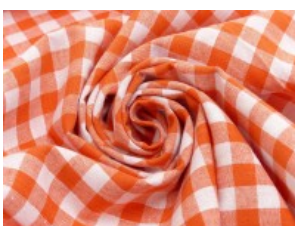

# Zefir Karo 1 cm

100% Baumwolle

150 cm | 120 g/m<sup>2</sup> | 1765449

10 m Coupons

**Scheffer & Wiggers GmbH**

Alfred-Mozer-Straße 40

48527 Nordhorn

[www.s-w-stoffe.com](http://www.s-w-stoffe.com)

102 hellblau

104 türkis

106 royal

108 marine

112 rosa

113 pink

115 rot

118 bordeaux

123 lemon

125 gras

128 tanne

133 gelb

137 orange

146 flieder

152 beige

158 braun

168 hellgrau

169 schwarz