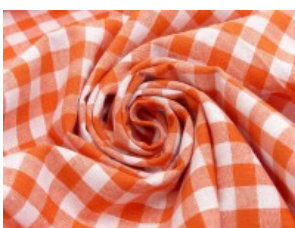

# Zefir Karo 1 cm

100% Baumwolle

150 cm | 120 g/m<sup>2</sup> | 6183449

10 m Coupons

**Scheffer & Wiggers GmbH**

Alfred-Mozer-Straße 40

48527 Nordhorn

[www.s-w-stoffe.com](http://www.s-w-stoffe.com)

102 hellblau

104 türkis

106 royal

108 marine

112 rosa

113 pink

115 rot

118 bordeaux

123 lemon

125 gras

128 tanne

133 gelb

137 orange

146 flieder

152 beige

158 braun

168 hellgrau

169 schwarz