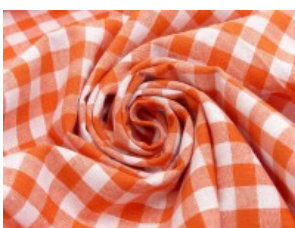

# Zefir Karo 1 cm

100% Baumwolle

150 cm | 120 g/m<sup>2</sup> | 3241449

10 m Coupons

**Scheffer & Wiggers GmbH**

Alfred-Mozer-Straße 40

48527 Nordhorn

[www.s-w-stoffe.com](http://www.s-w-stoffe.com)

102 hellblau

104 türkis

106 royal

108 marine

112 rosa

113 pink

115 rot

118 bordeaux

123 lemon

125 gras

128 tanne

133 gelb

137 orange

146 flieder

152 beige

158 braun

168 hellgrau

169 schwarz