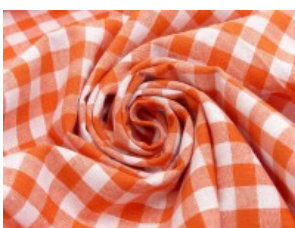

# Zefir Karo 1 cm

100% Baumwolle

150 cm | 120 g/m<sup>2</sup> | 3774449

10 m Coupons

**Scheffer & Wiggers GmbH**

Alfred-Mozer-Straße 40

48527 Nordhorn

[www.s-w-stoffe.com](http://www.s-w-stoffe.com)

102 hellblau

104 türkis

106 royal

108 marine

112 rosa

113 pink

115 rot

118 bordeaux

123 lemon

125 gras

128 tanne

133 gelb

137 orange

146 flieder

152 beige

158 braun

168 hellgrau

169 schwarz