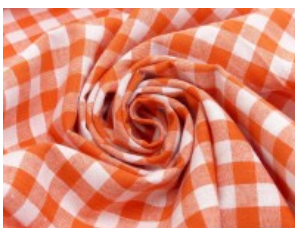

# Zefir Karo 1 cm

100% Baumwolle

150 cm | 120 g/m<sup>2</sup> | 9811449

10 m Coupons

**Scheffer & Wiggers GmbH**

Alfred-Mozer-Straße 40

48527 Nordhorn

[www.s-w-stoffe.com](http://www.s-w-stoffe.com)

102 hellblau

104 türkis

106 royal

108 marine

112 rosa

113 pink

115 rot

118 bordeaux

123 lemon

125 gras

128 tanne

133 gelb

137 orange

146 flieder

152 beige

158 braun

168 hellgrau

169 schwarz