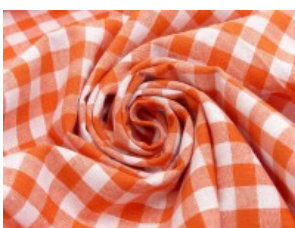

# Zefir Karo 1 cm

100% Baumwolle

150 cm | 120 g/m<sup>2</sup> | 8921449

10 m Coupons

**Scheffer & Wiggers GmbH**

Alfred-Mozer-Straße 40

48527 Nordhorn

[www.s-w-stoffe.com](http://www.s-w-stoffe.com)

102 hellblau

104 türkis

106 royal

108 marine

112 rosa

113 pink

115 rot

118 bordeaux

123 lemon

125 gras

128 tanne

133 gelb

137 orange

146 flieder

152 beige

158 braun

168 hellgrau

169 schwarz