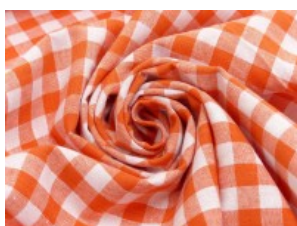

Zefir Karo 1 cm

100% Baumwolle

150 cm | 120 g/m² | 5744449

10 m Coupons

Scheffer & Wiggers GmbH

Alfred-Mozer-Straße 40

48527 Nordhorn

www.s-w-stoffe.com

102 hellblau

104 türkis

106 royal

108 marine

112 rosa

113 pink

115 rot

118 bordeaux

123 lemon

125 gras

128 tanne

133 gelb

137 orange

146 flieder

152 beige

158 braun

168 hellgrau

169 schwarz