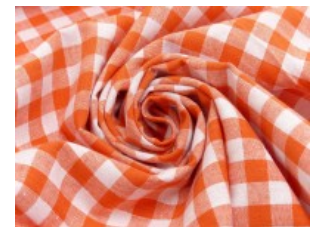

# Zefir Karo 1 cm

100% Baumwolle

150 cm | 120 g/m<sup>2</sup> | 1846449

10 m Coupons

**Scheffer & Wiggers GmbH**

Alfred-Mozer-Straße 40

48527 Nordhorn

[www.s-w-stoffe.com](http://www.s-w-stoffe.com)

102 hellblau

104 türkis

106 royal

108 marine

112 rosa

113 pink

115 rot

123 lemon

125 gras

128 tanne

133 gelb

137 orange

146 flieder

152 beige

158 braun

168 hellgrau