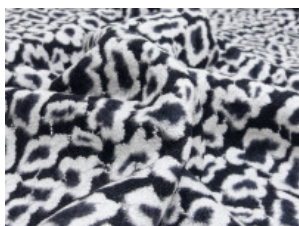

Bouclé Wolle Leo

30% Wolle, 70% Polyester

145 cm | 8316699

8 - 10 m Coupons

Scheffer & Wiggers GmbH

Alfred-Mozer-Straße 40

48527 Nordhorn

www.s-w-stoffe.com

01 weiß

02 pink

03 rot